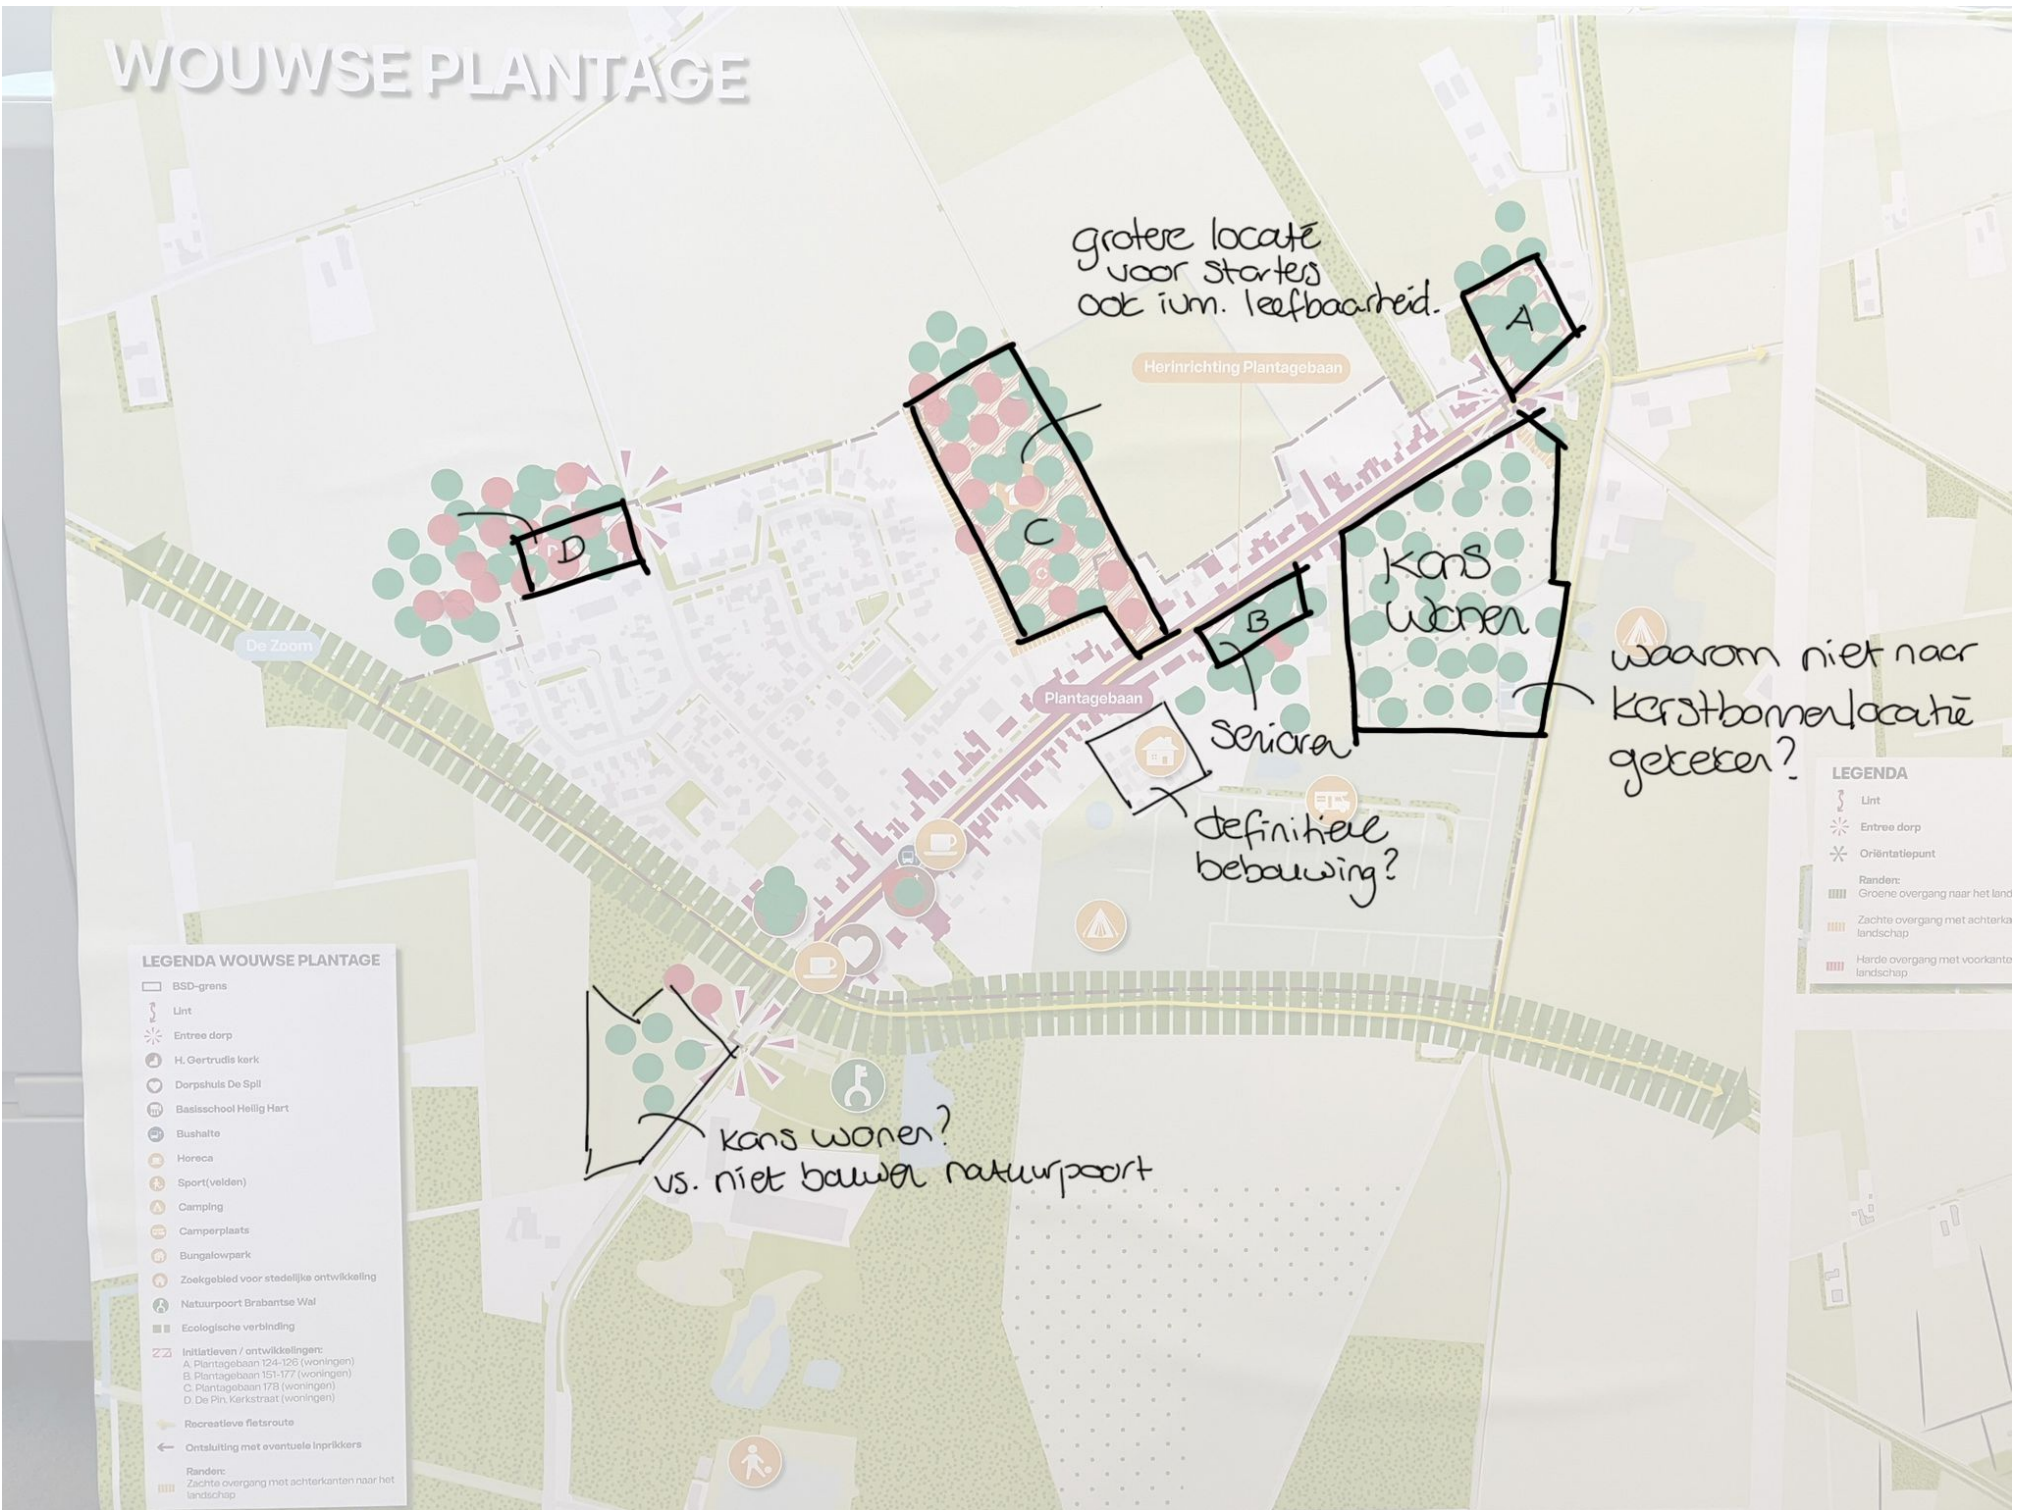

WOUWSE PLANTAGE

grotere locatie voor starters ook ium. leefbaarheid.

Herinrichting Plantagebaan

A

C

B

Kans Wonen

waarom niet naar kerstbomenlocatie getrokken?

Plantagebaan

Seniora definitieel bebouwing?

De Zoom

Kans Wonen? vs. niet bouwen natuurpoort

LEGENDA WOuwSE PLANTAGE

- BSD-grens
- ⌋ Lint
- ⊛ Entree dorp
- ⊙ H. Gertrudis kerk
- ⊙ Dorpshuis De Spil
- ⊙ Basisschool Heilig Hart
- ⊙ Bushalte
- ⊙ Horeca
- ⊙ Sport(velden)
- ⊙ Camping
- ⊙ Camperplaats
- ⊙ Bungalowpark
- ⊙ Zoekgebied voor stedelijke ontwikkeling
- ⊙ Natuurpoort Brabantse Wal
- ⊙ Ecologische verbinding
- ⊙ Initiatieven / ontwikkelingen:
 - A. Plantagebaan 124-126 (woningen)
 - B. Plantagebaan 151-177 (woningen)
 - C. Plantagebaan 178 (woningen)
 - D. De Pin, Kerkstraat (woningen)
- Recreatieve fietsroute
- ← Ontsluiting met eventuele inprickers
- Randen:
 - Zachte overgang met achterkanten naar het landschap
 - Harde overgang met voorkanten naar het landschap

LEGENDA

- ⌋ Lint
- ⊛ Entree dorp
- ⊙ Oriëntatiepunt
- Randen:
 - Groene overgang naar het land
 - Zachte overgang met achterkanten naar het landschap
 - Harde overgang met voorkanten naar het landschap