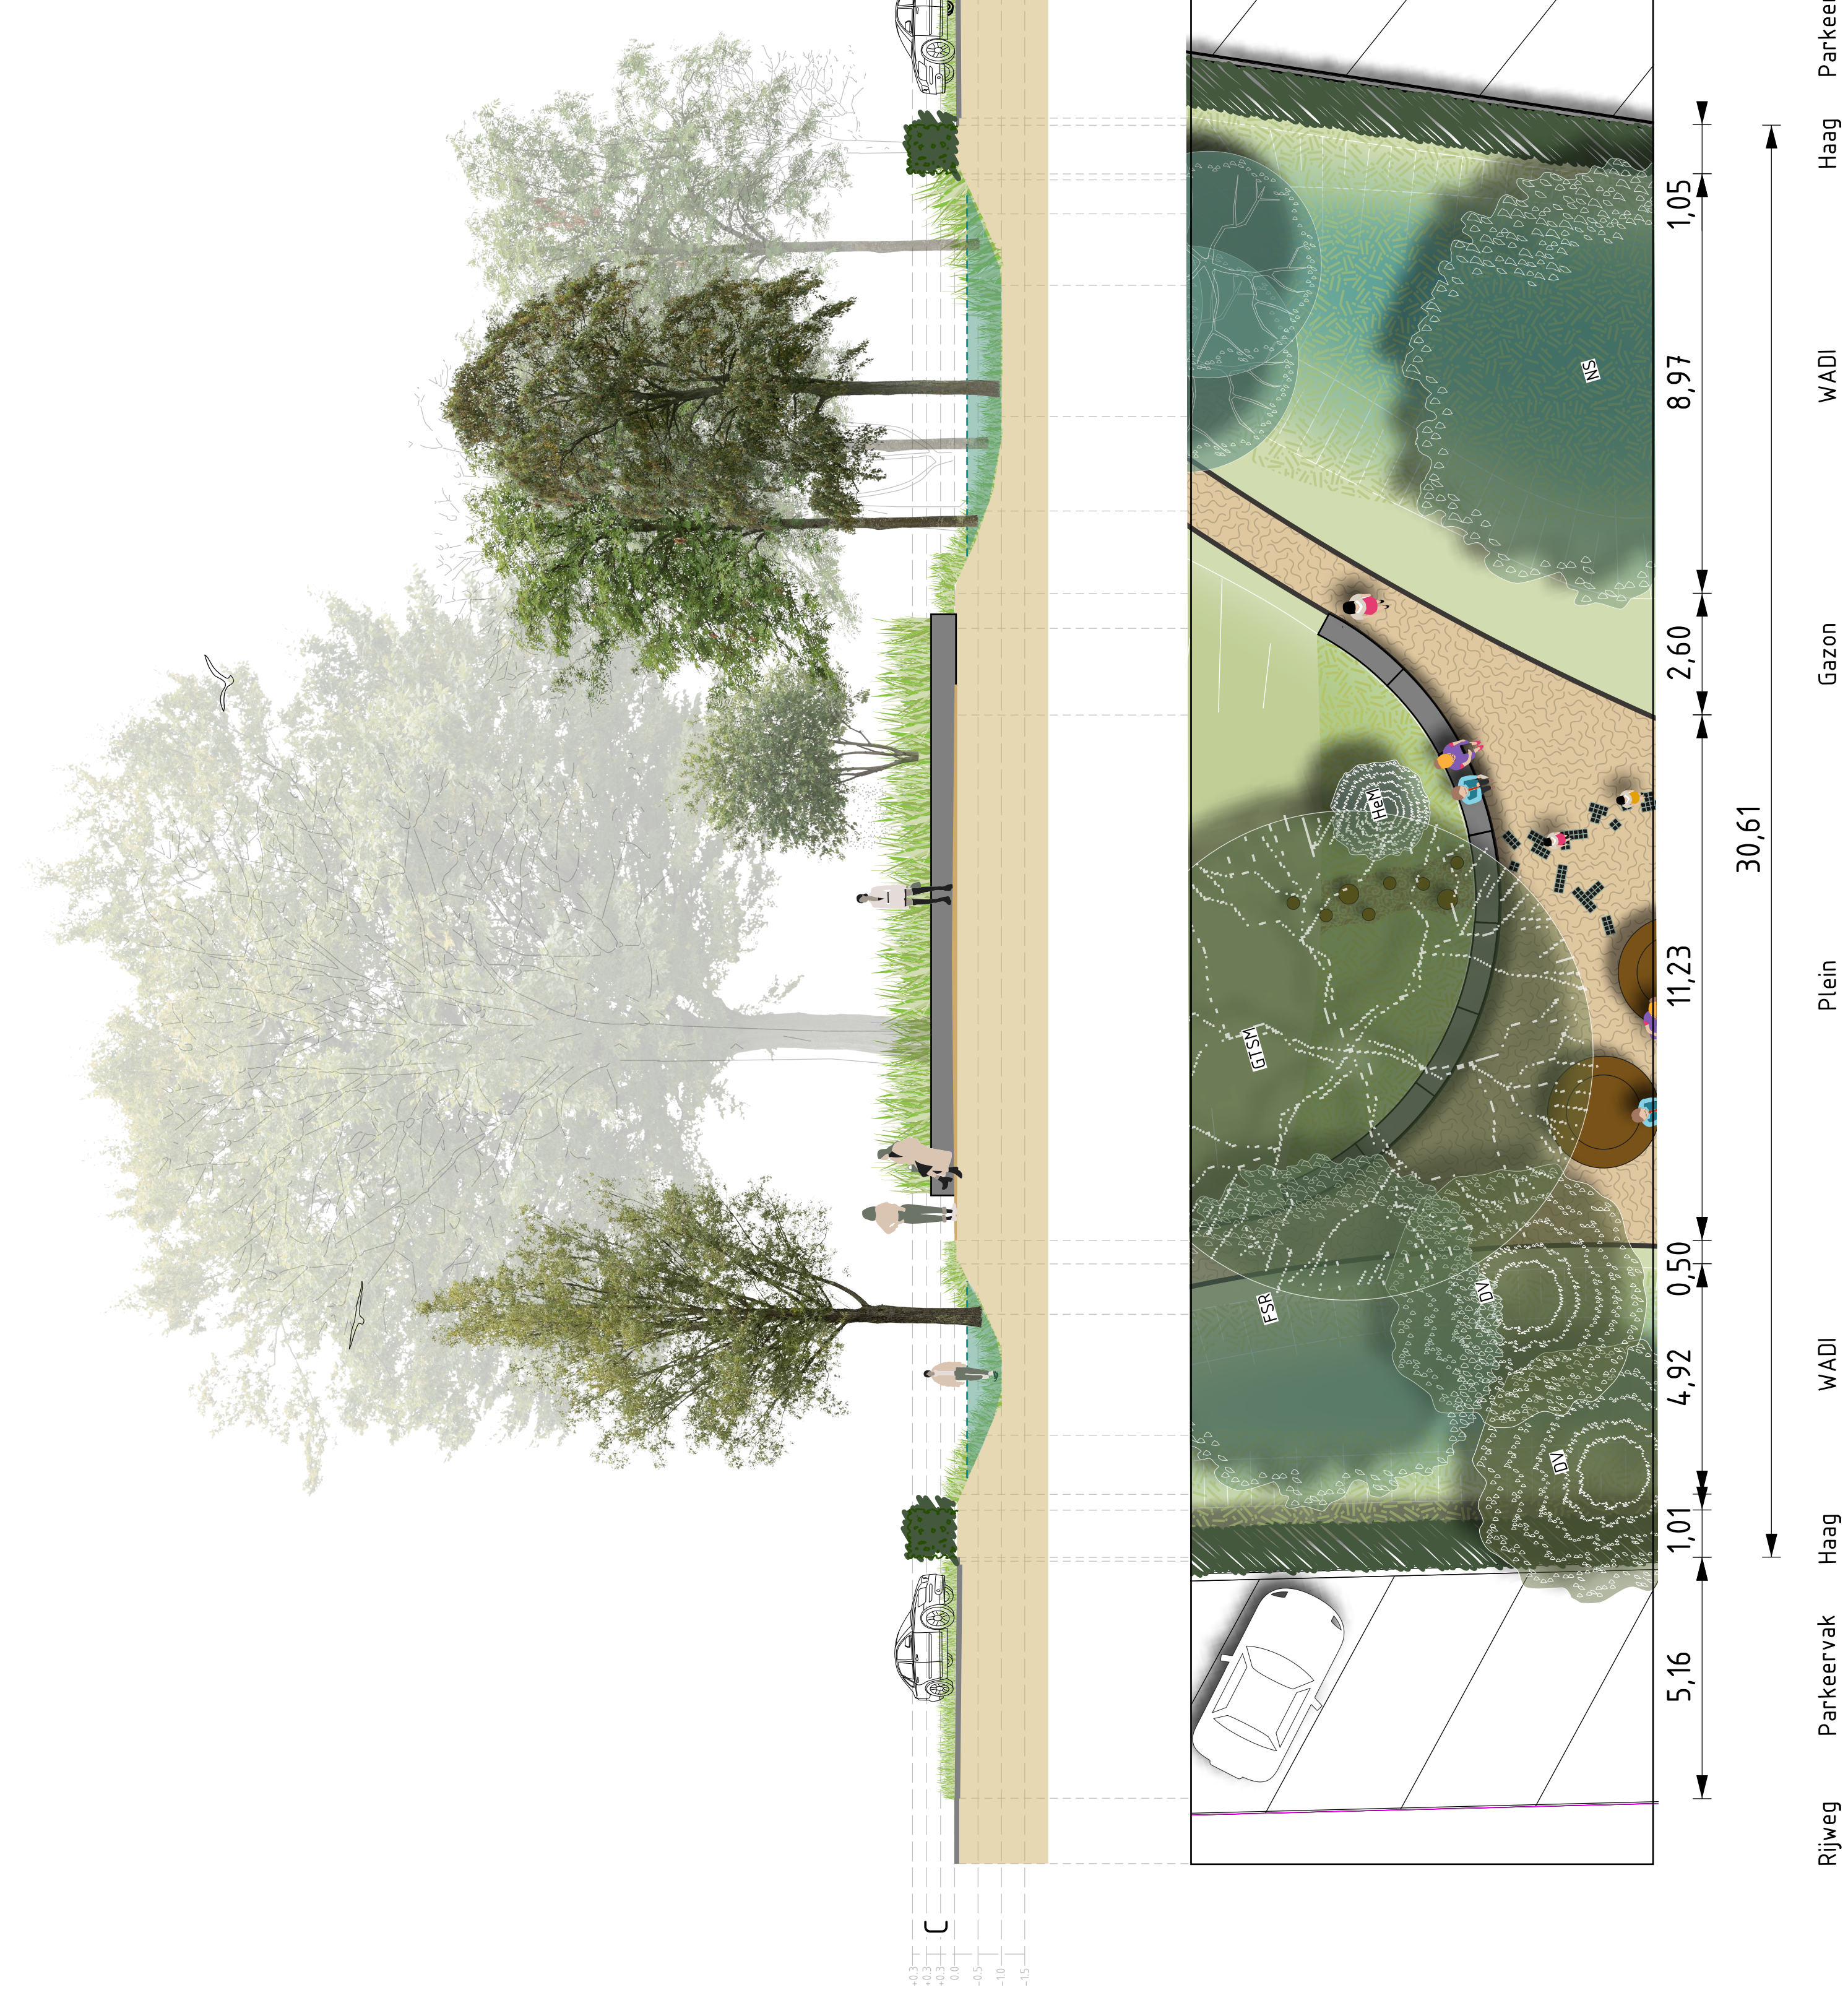

OVERZICHTSTEKENING DO JOSEPHWIJK PARK 1

- LEGENDA**
- Halfverharding Grauwlijn
 - Opsluiting kassei (Hergebruikt)
 - Parkband solid enkelzijdig Lichtgrijs
 - Kassei (Hergebruikt)
 - WADI
 - Greppel afwatering
 - Duiker
 - Boom
 - Speelelement WADI
 - Robinia paal 20-40cm boven maaiveld
 - Insectenhotel ALWEL
 - Haag
 - Gazon
 - Taluud
 - Taluud
 - Veldbloemen 50-100
 - Advanta butterfly
 - WADI mengset
 - Blotenvoetpad
 - Picknick bank

DOORSNEDES DO JOSEPHWIJK PARK 1

INRICHTING EN BEPLANTING DO JOSEPHWIJK PARK 1

Speelplek Josephwijk Roosendaal

BOMEN

Acer platanoides
'Faassen's Black'

Amelanchier lamarckii

Acer rubrum
'Brandywine'

Crataegus x media
'Pauls Scarlet'