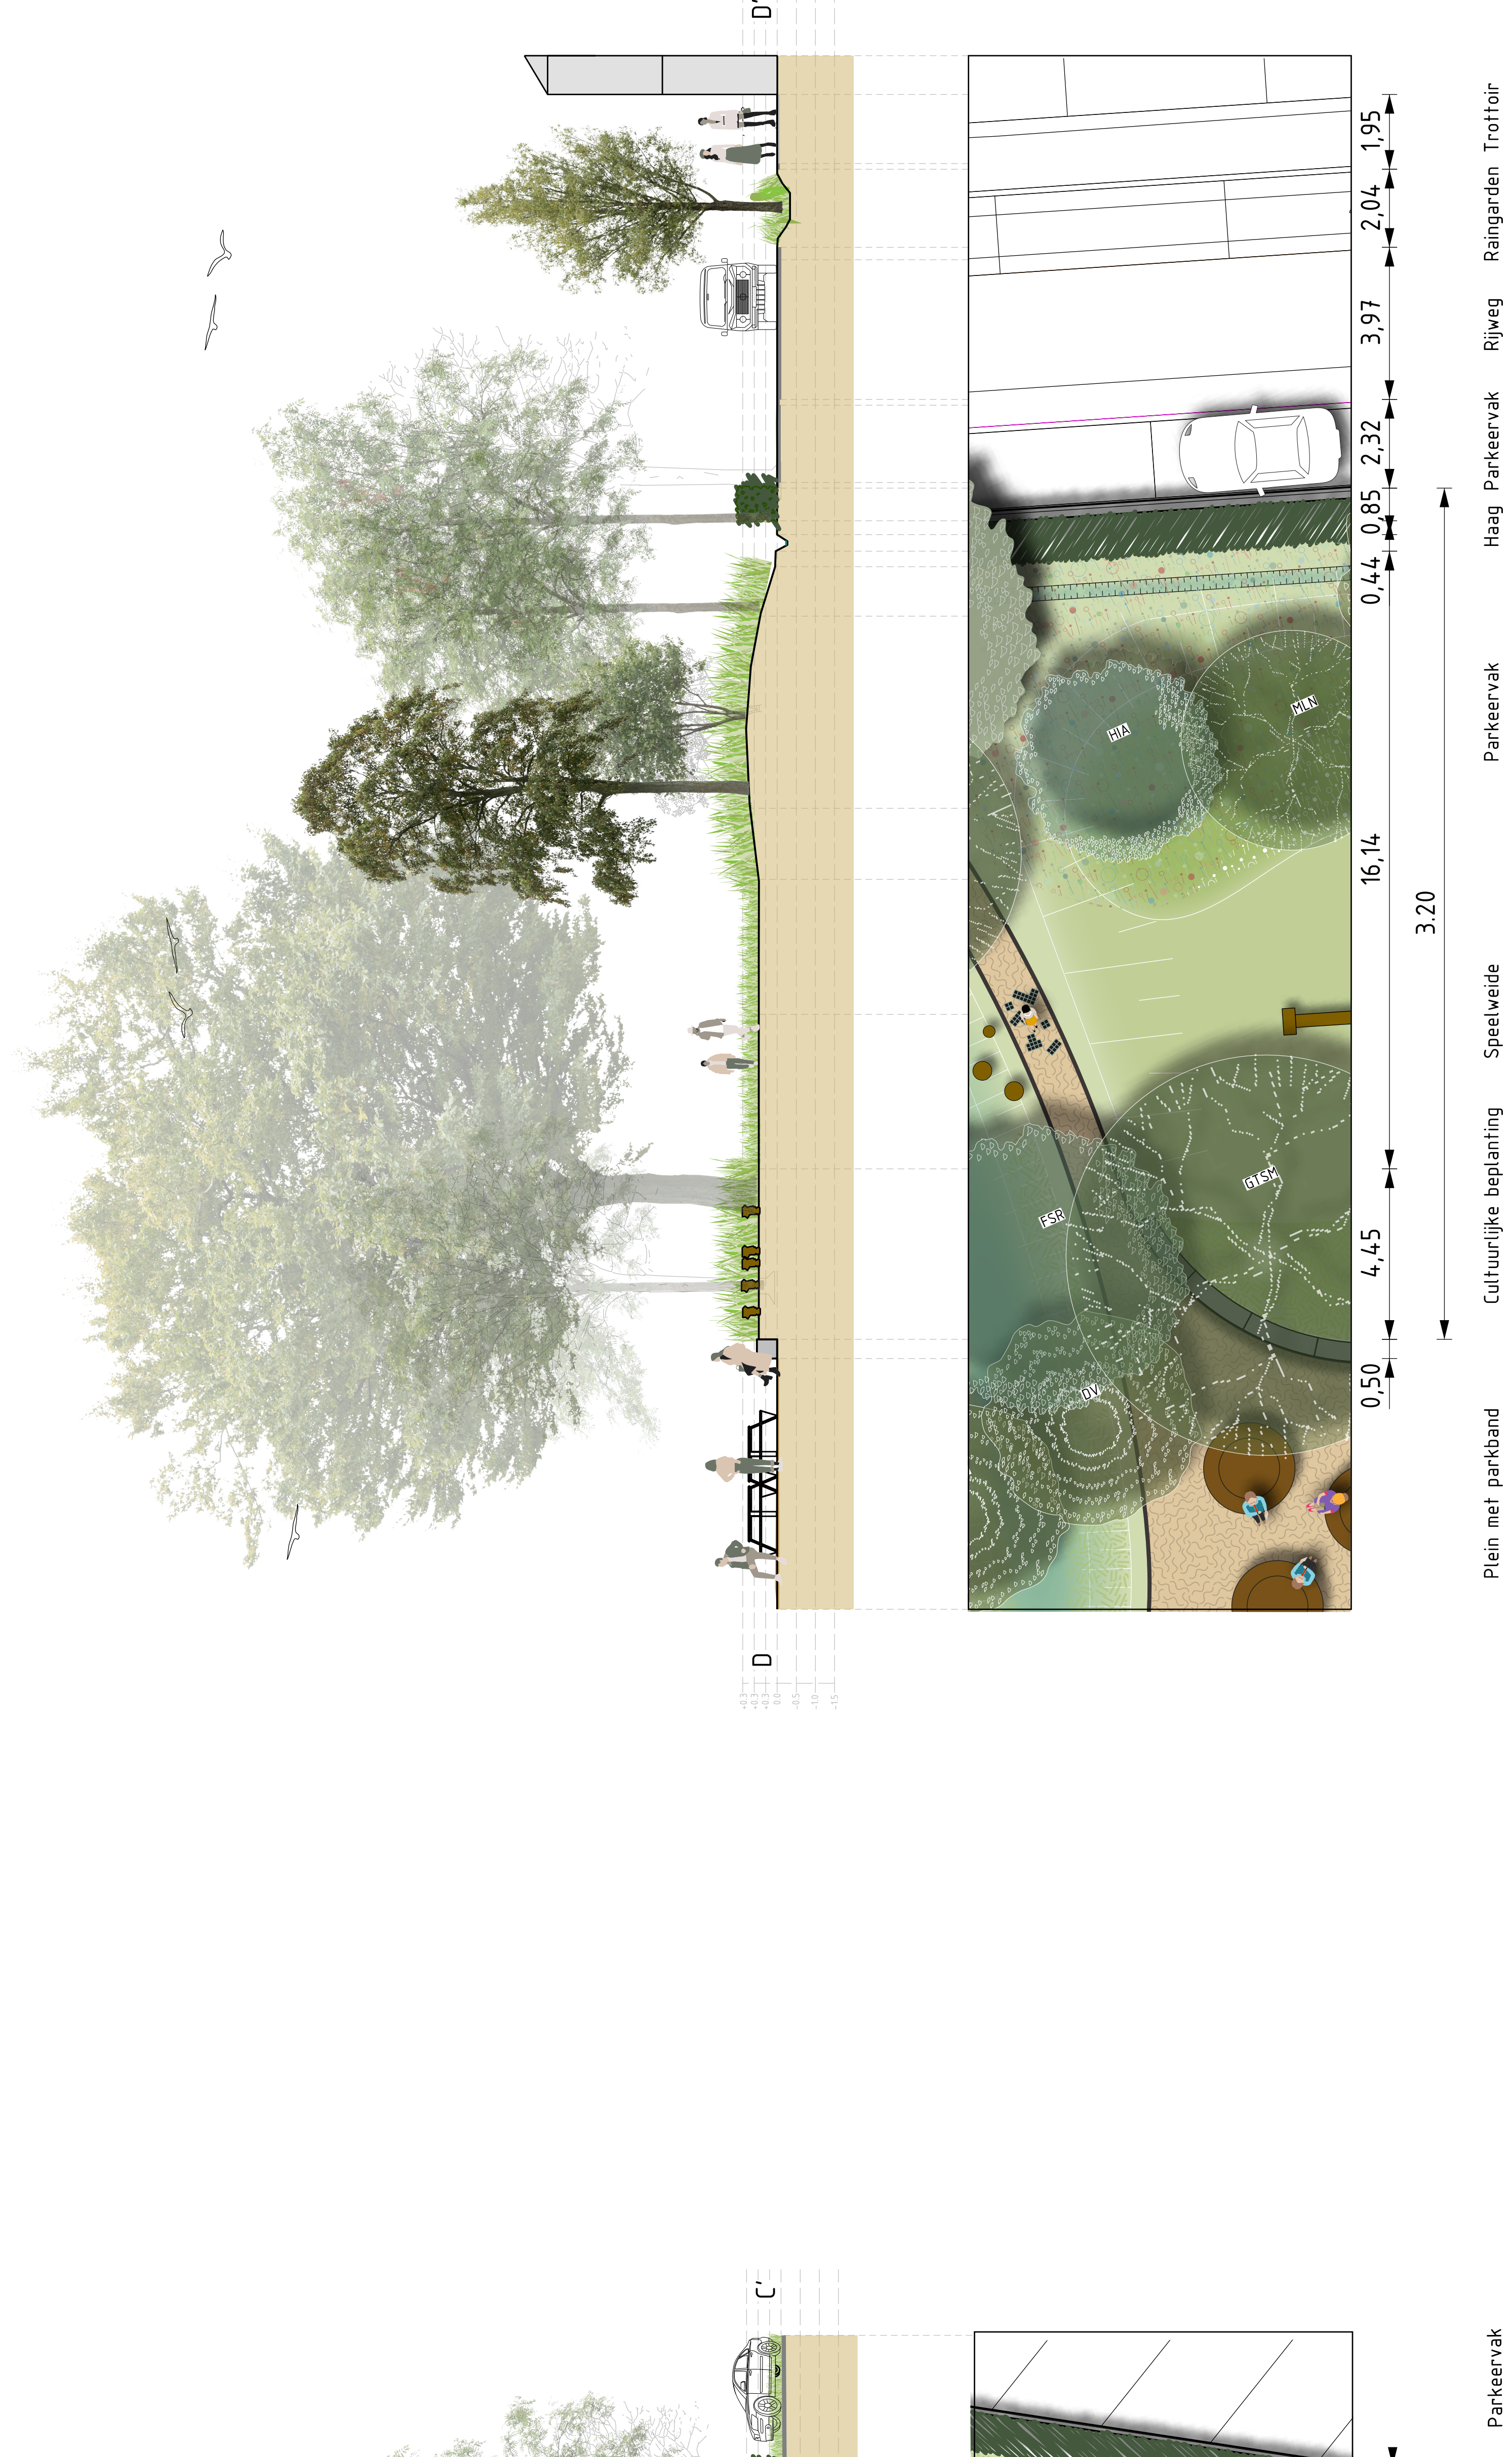

DOORSNEDES DO JOSEPHWIJK PARK 1