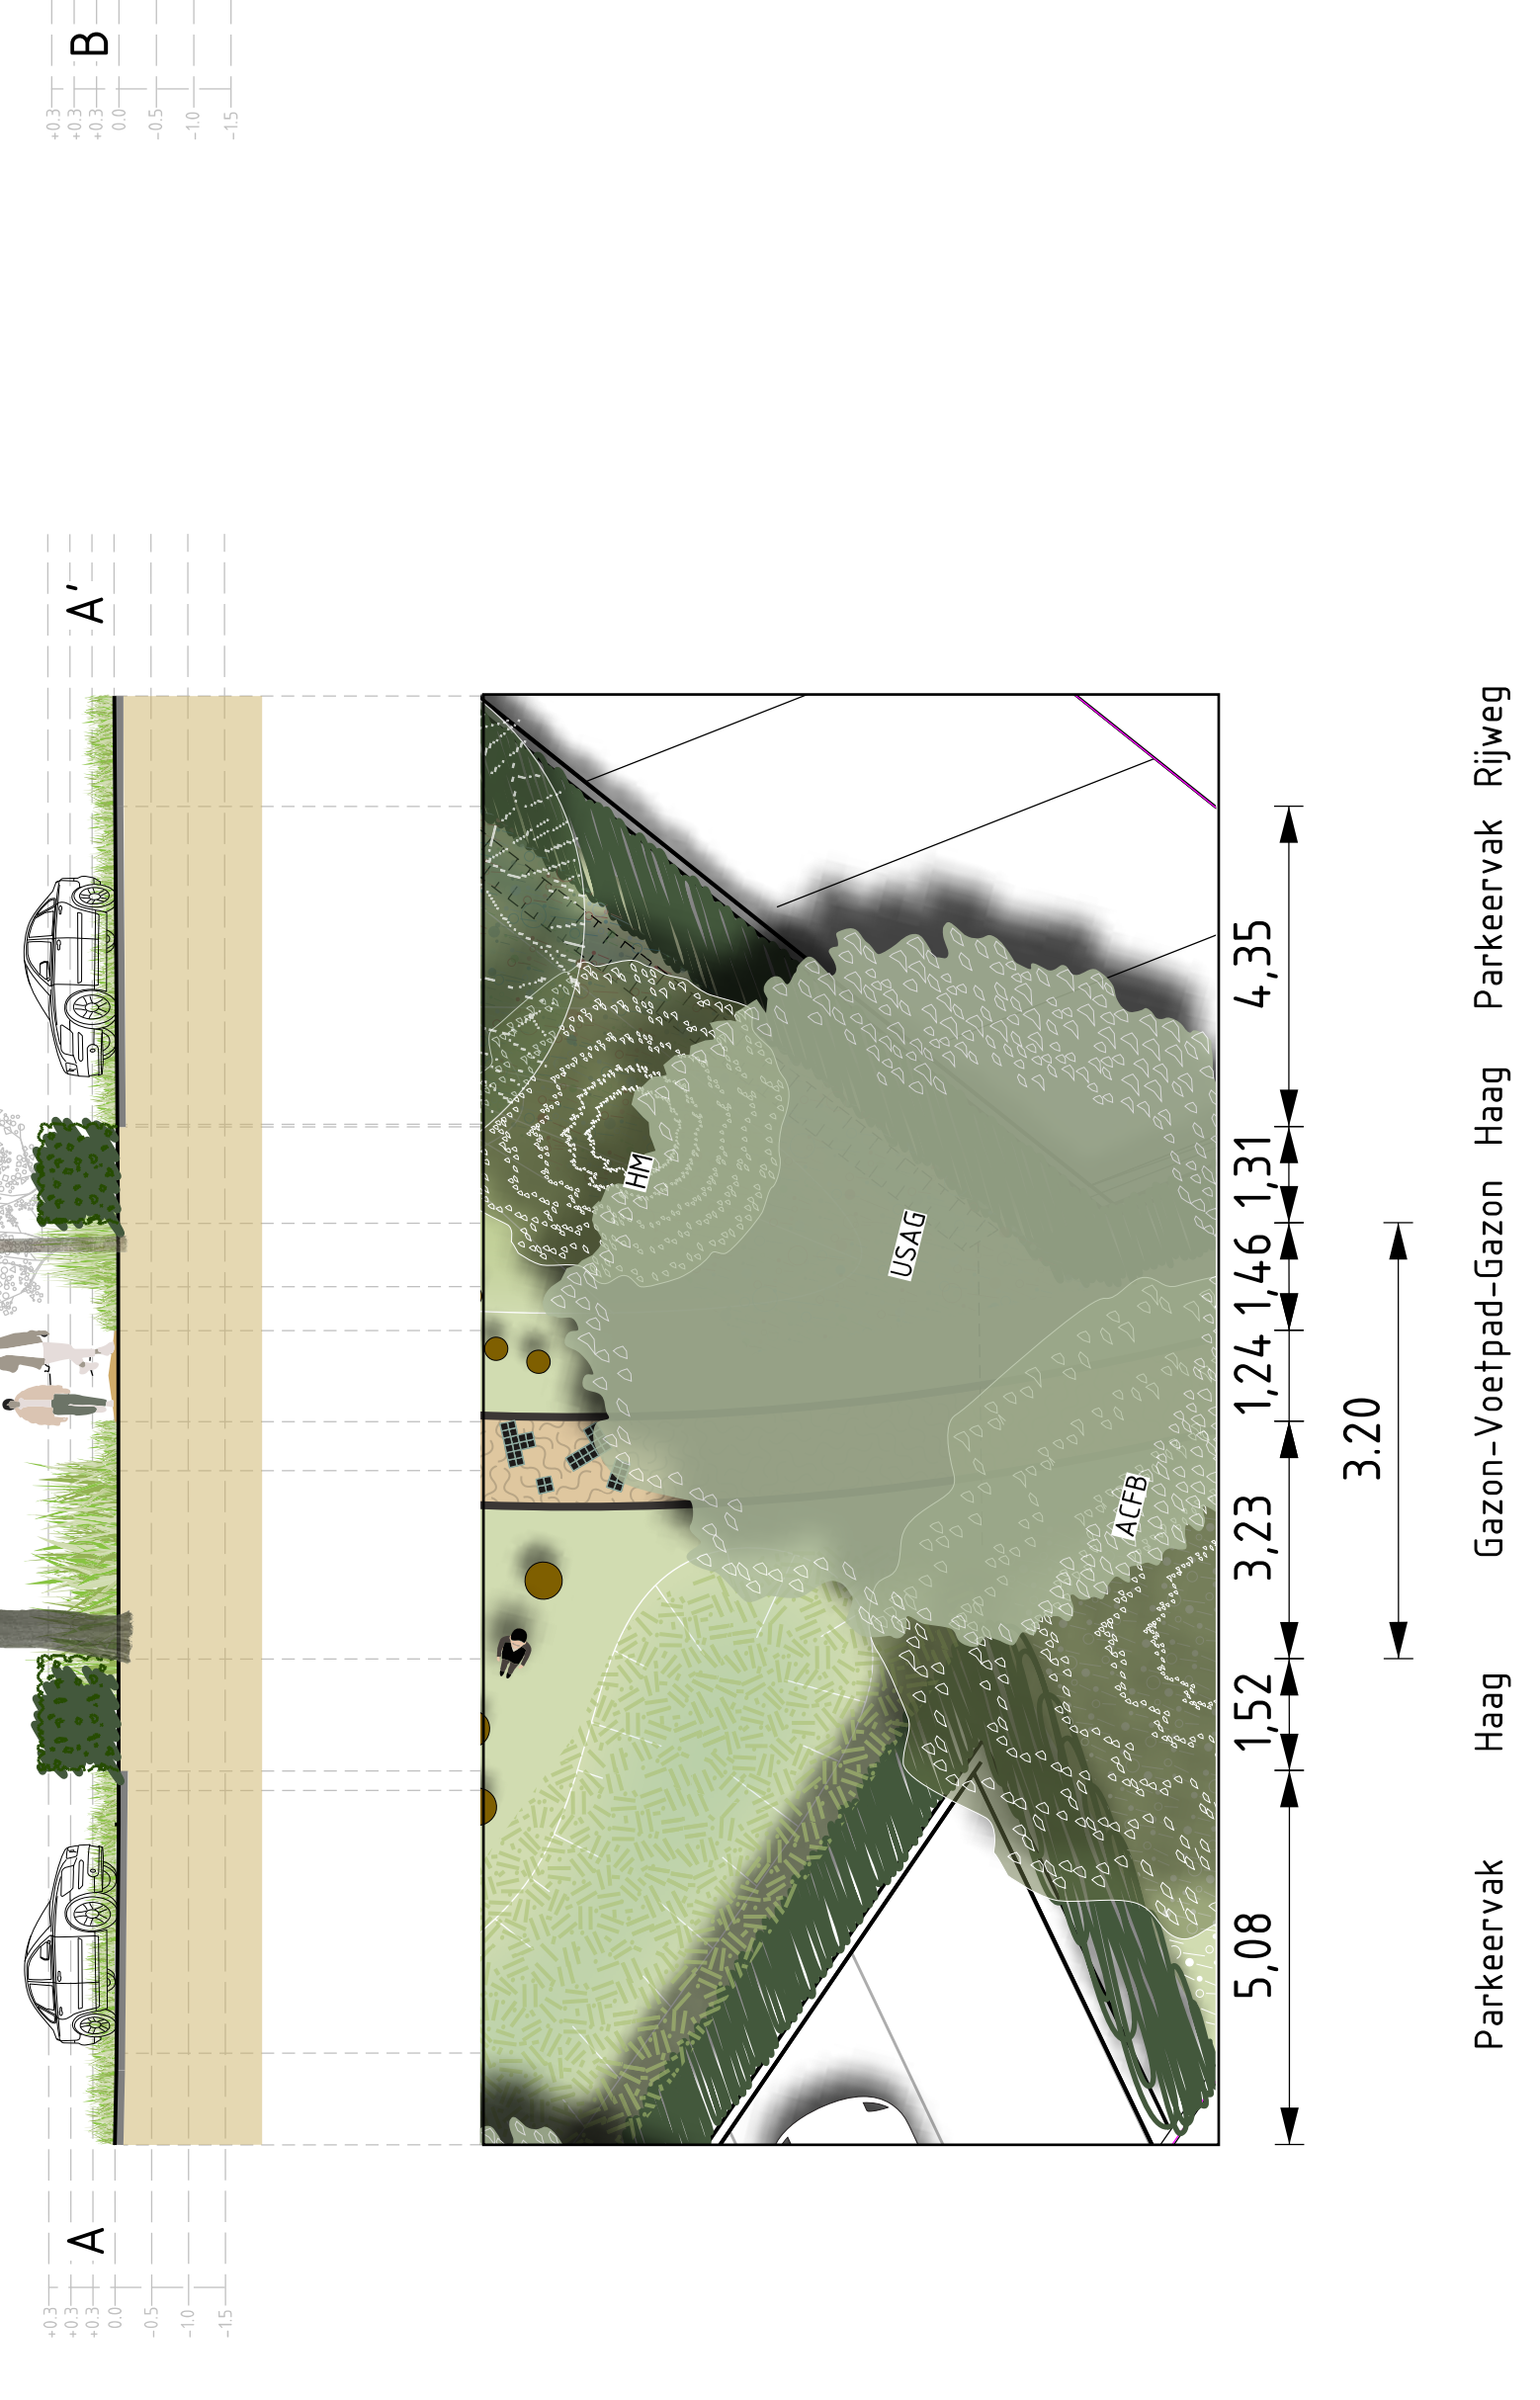

DOORSNEDES DO JOSEPHWIJK PARK 1