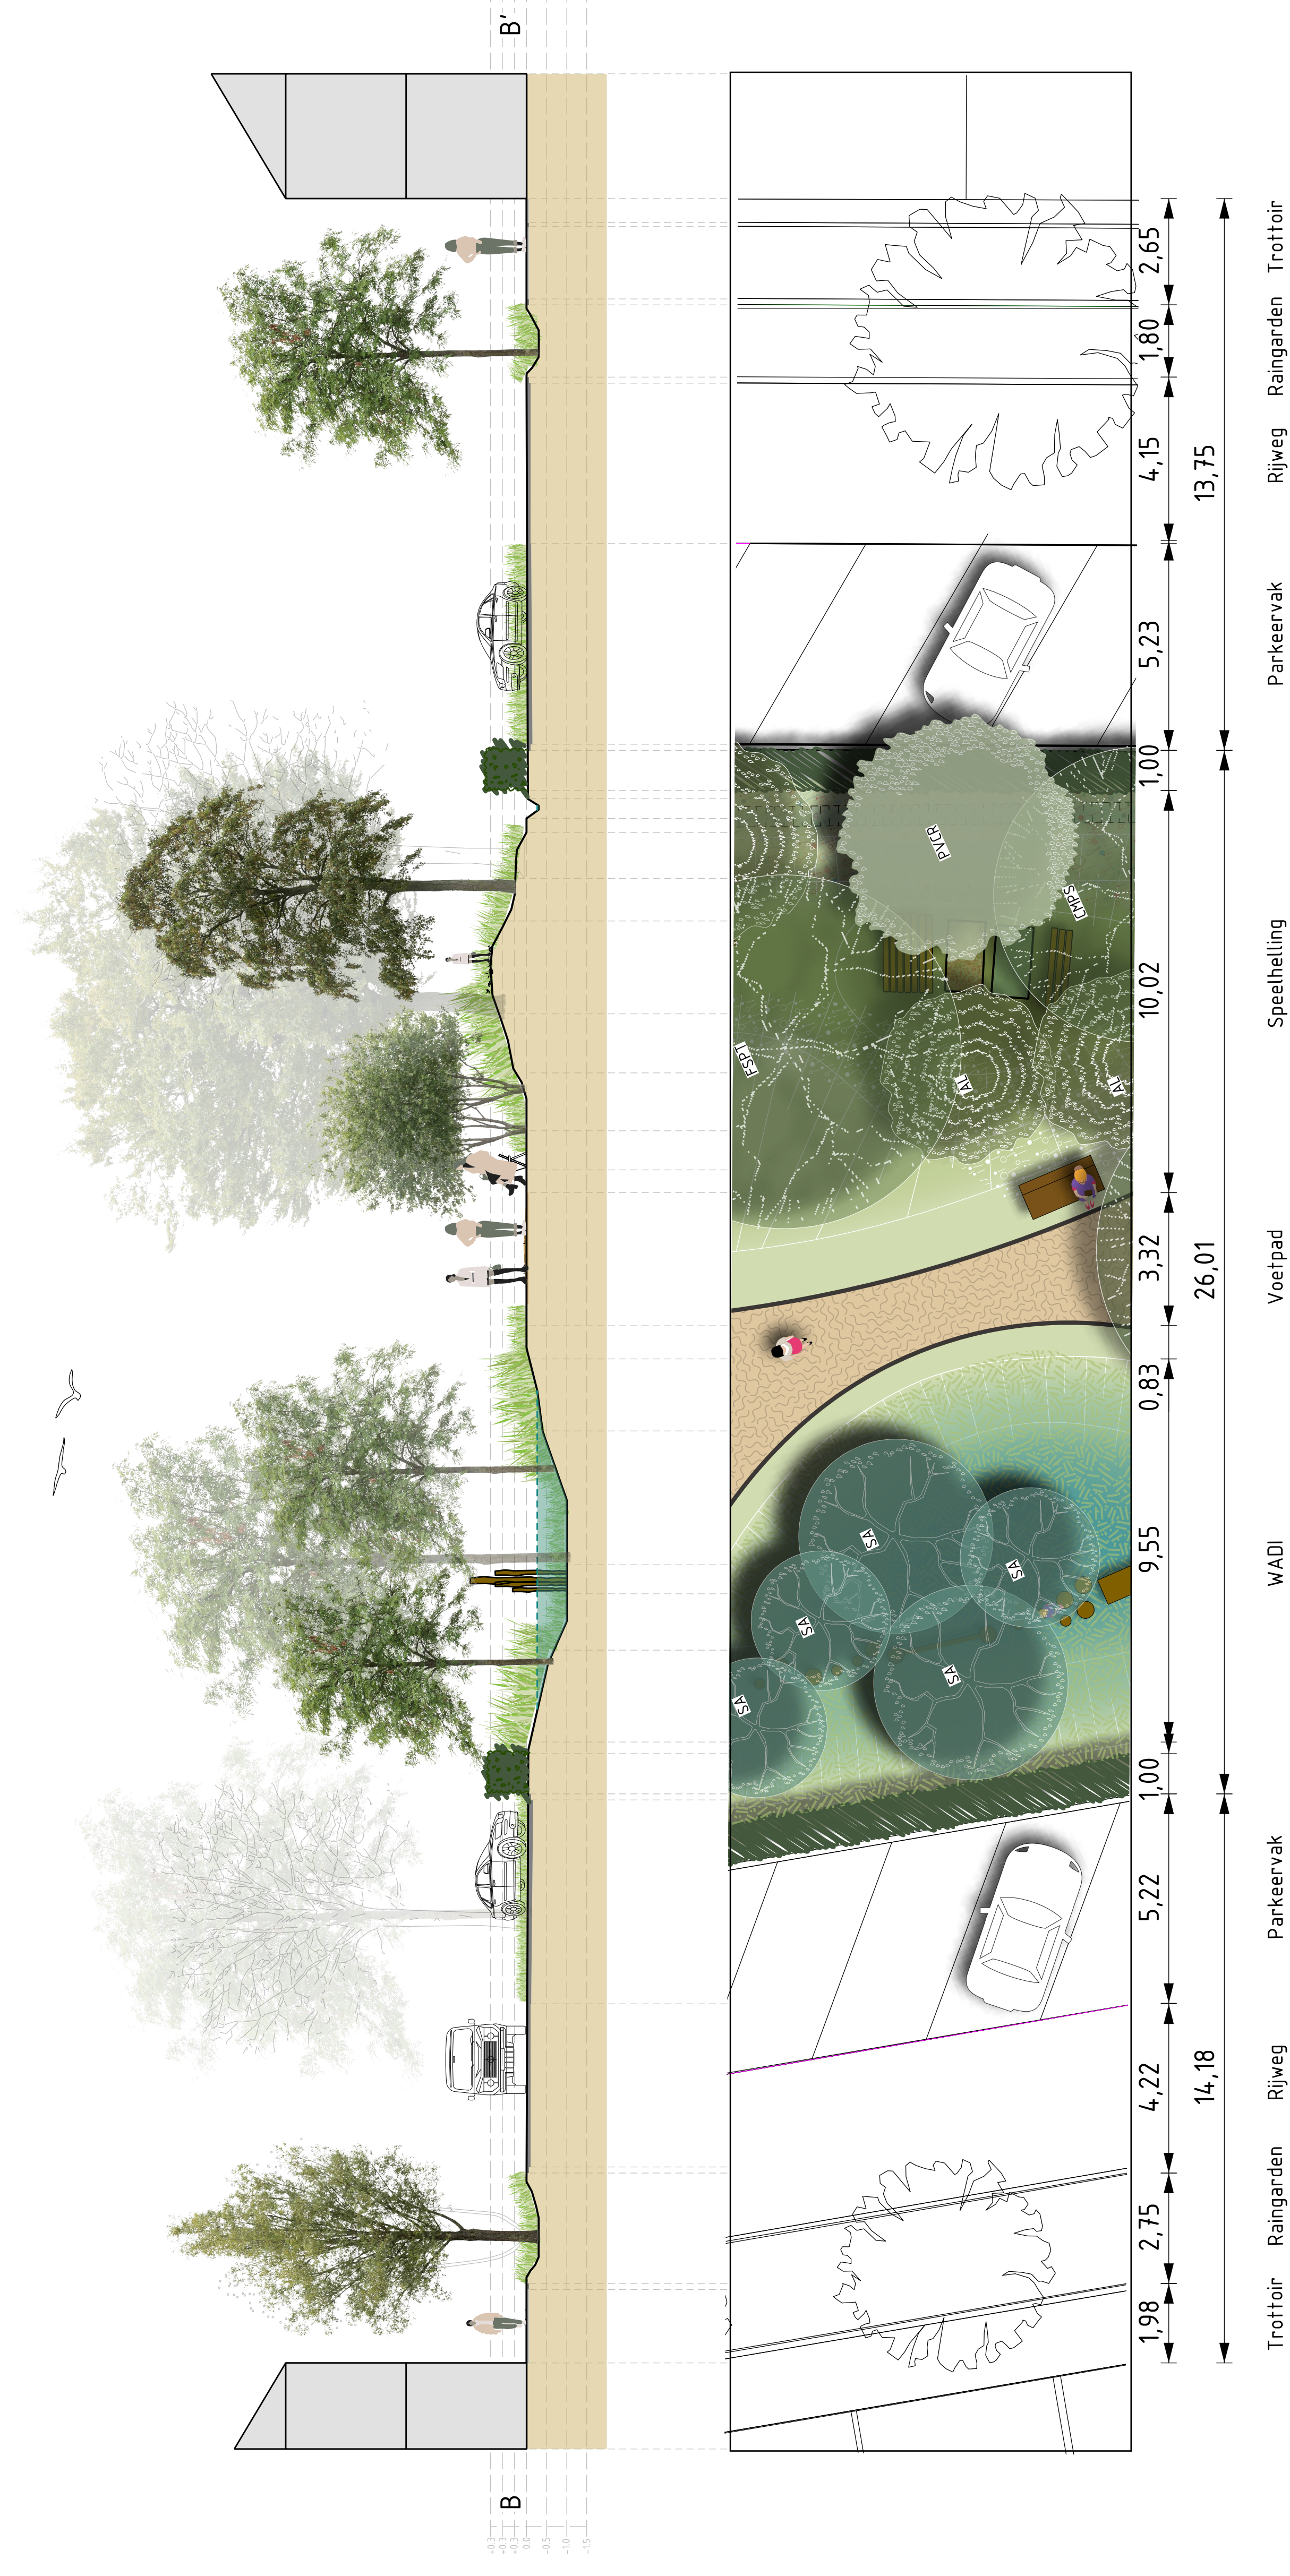

DOORSNEDES DO JOSEPHWIJK PARK 1