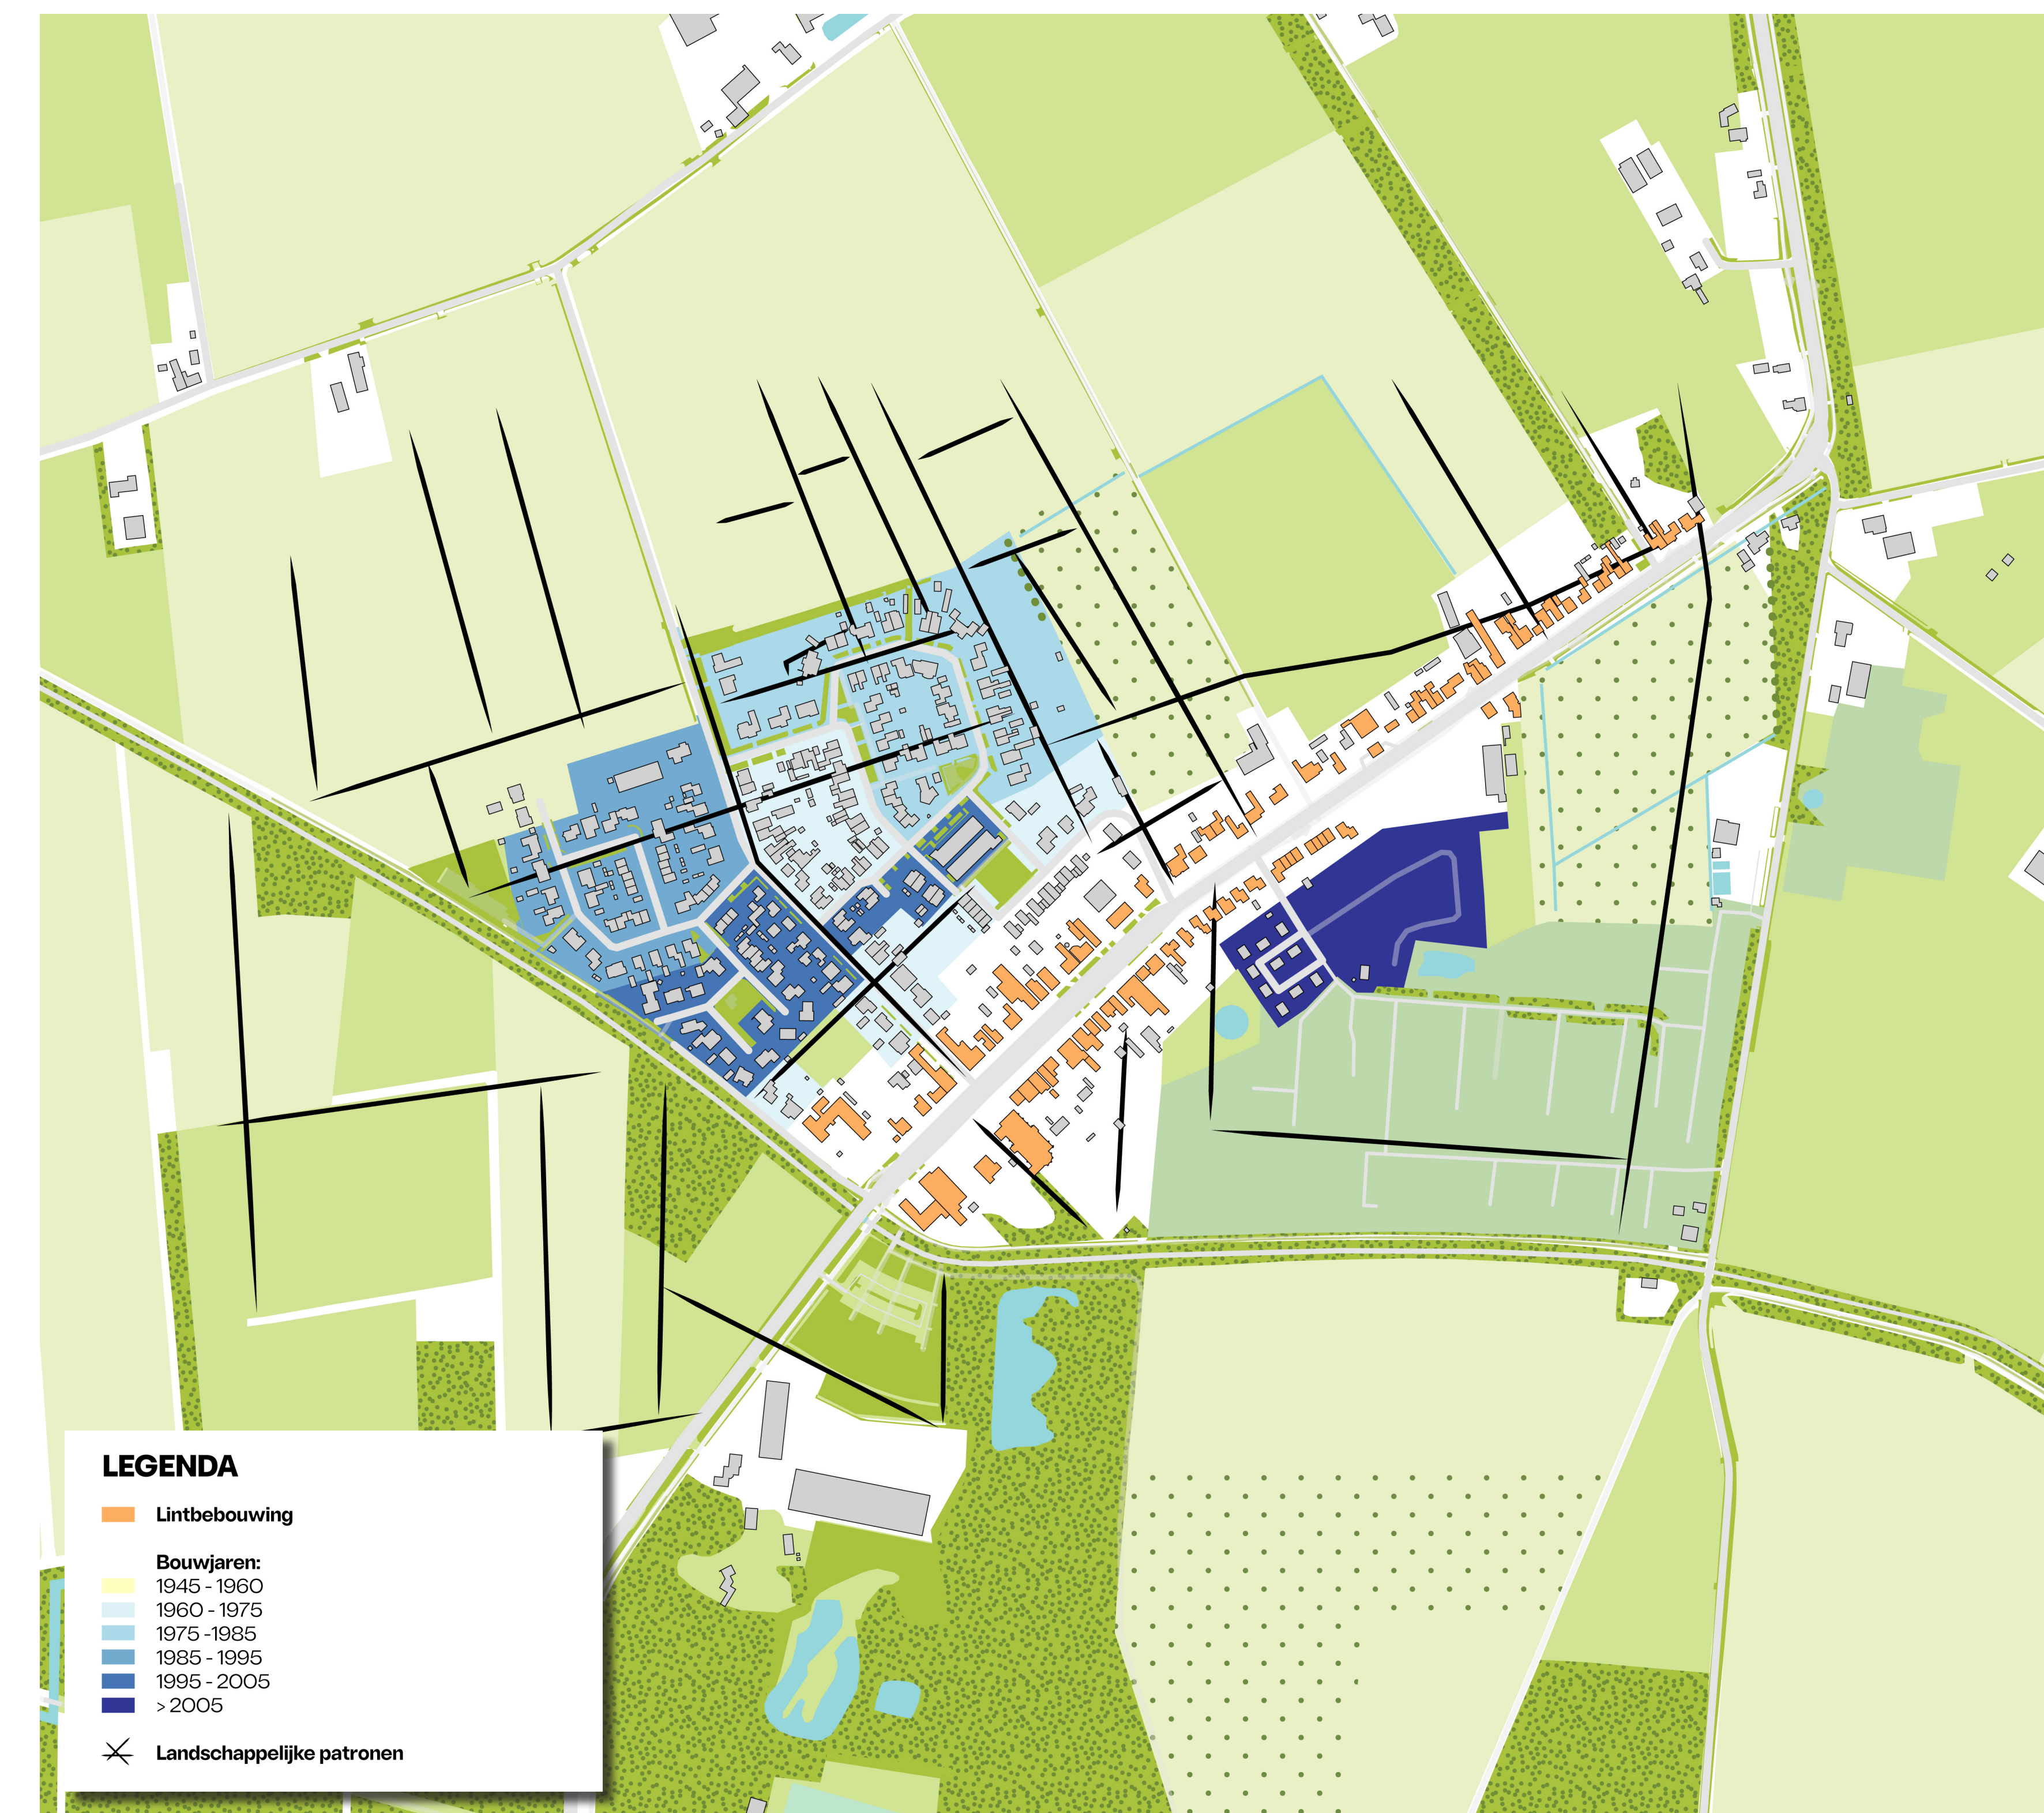

# HEERLE

**LEGENDA HEERLE**

- BSD-grens
- Lint
- Entree dorp
- Sint-Gertrudis kerk
- Dorpshuis De Schalm
- Basisschool Berkenveld
- Bushalte
- Super De Buurt
- Sport(velden)
- Zoekgebied voor stedelijke ontwikkeling
- Initiatieven / ontwikkelingen:
  - A. Herelsestraat 124 (woningen)
  - B. Torenbaan (woningen)
  - C. Ontwikkeling IKC
  - D. Herelsestraat (woningen)
  - E. Beukenstraat (woningen)
  - F. Aangeboden gronden (woningen)
- Recreatieve fietsroute
- Ontsluiting met eventuele inprikkers
- Randen:
  - Zachte overgang met achterkanten naar het landschap
  - Groene overgang naar het landschap

# GROOTSCHALIG POLDERLANDSCHAP

**LEGENDA**

- Lint
- Entree dorp
- Oriëntatiepunt
- Randen:
  - Groene overgang naar het landschap
  - Zachte overgang met achterkanten naar het landschap
  - Harde overgang met voorkanten naar het landschap

# MOERSTRATEN

**LEGENDA MOERSTRATEN**

- BSD-grens
- ~ Lint
- ✦ Entree dorp
- ⊙ Theresiakerk
- ⊙ Bushalte
- ☕ Horeca
- ⚽ Sport(velden)
- ⊙ Zoekgebied voor stedelijke ontwikkeling
- ⚡ Initiatieven / ontwikkelingen:  
A. Moerstraatseweg 112-114 (woningen)
- 🚲 Recreatieve fietsroute
- ➔ Ontsluiting met eventuele inprikkers

**Randen:**

- ▨ Zachte overgang met achterkanten naar het landschap

**LEGENDA**

- ~ Lint
- ✦ Entree dorp
- ✦ Oriëntatiepunt

**Randen:**

- ▨ Groene overgang naar het landschap
- ▨ Zachte overgang met achterkanten naar het landschap
- ▨ Harde overgang met voorkanten naar het landschap