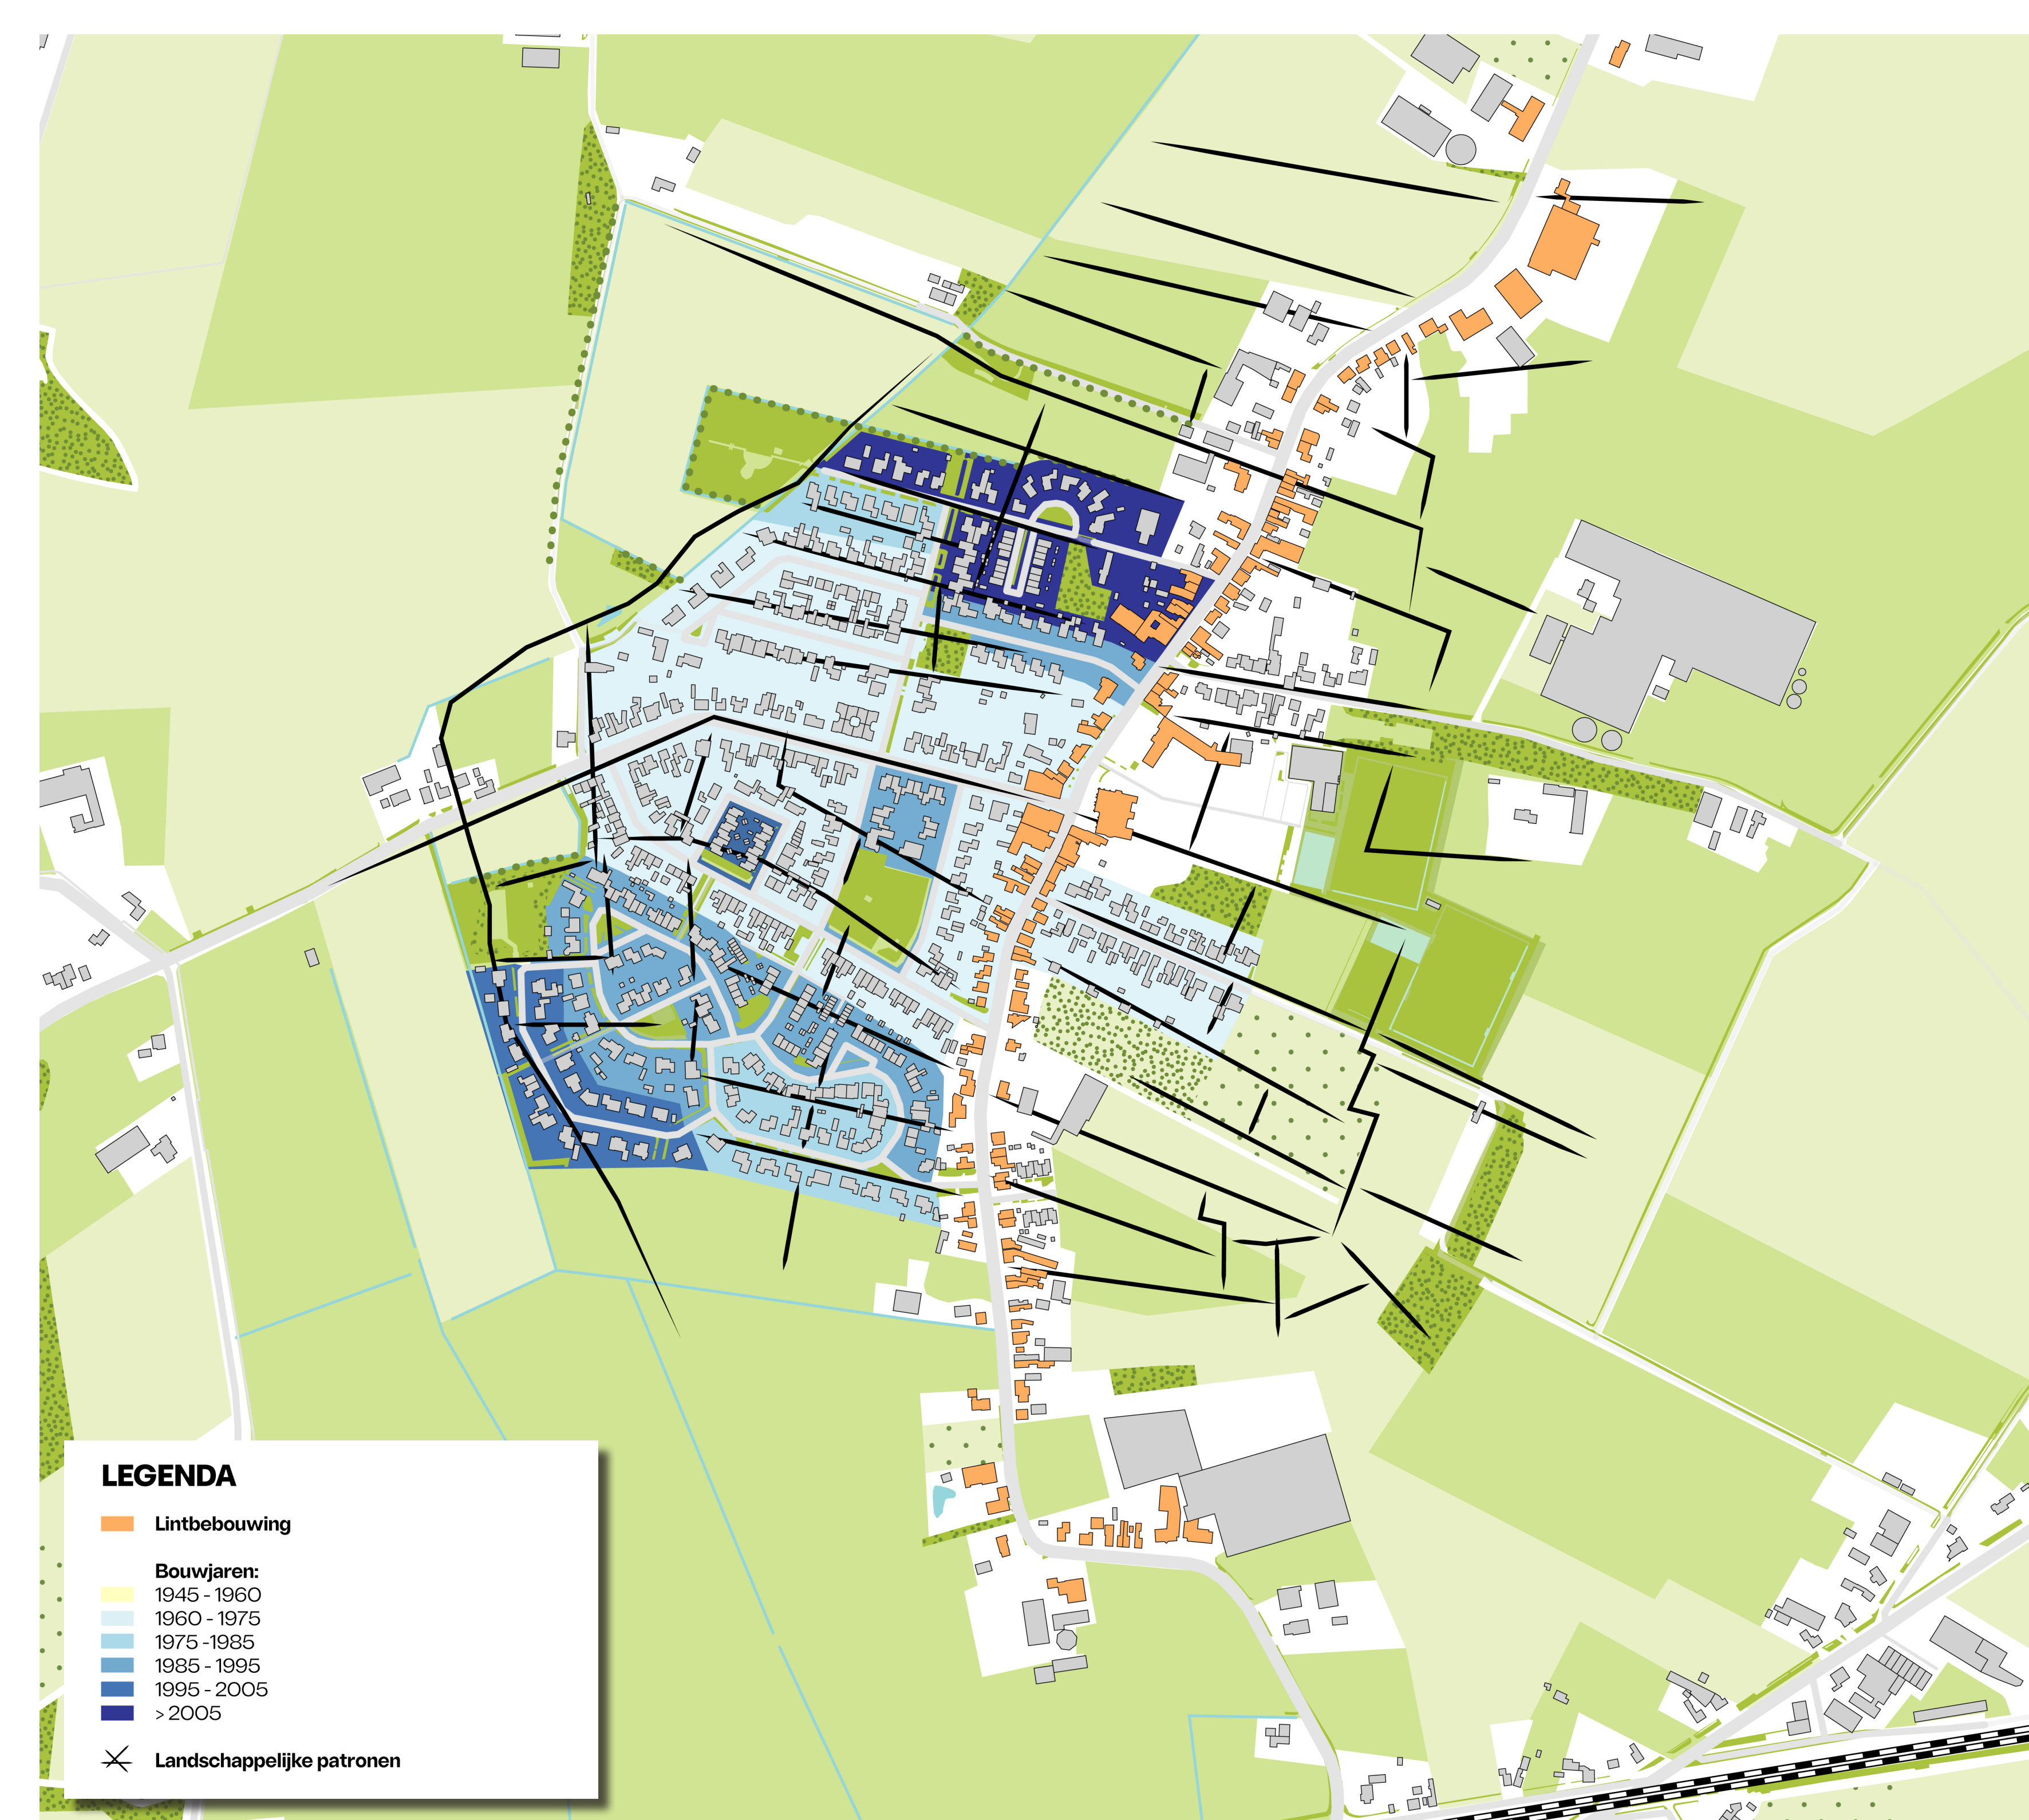

# HEERLE

**LEGENDA HEERLE**

- BSD-grens
- Lint
- Entree dorp
- Sint-Gertrudis kerk
- Dorpshuis De Schalm
- Basisschool Berkenveld
- Bushalte
- Super De Buurt
- Sport(velden)
- Zoekgebied voor stedelijke ontwikkeling
- Initiatieven / ontwikkelingen:
  - A. Herelsestraat 124 (woningen)
  - B. Torenbaan (woningen)
  - C. Ontwikkeling IKC
  - D. Herelsestraat (woningen)
  - E. Beukenstraat (woningen)
  - F. Aangeboden gronden (woningen)
- Recreatieve fietsroute
- Ontsluiting met eventuele inprikkers
- Randen:
  - Zachte overgang met achterkanten naar het landschap
  - Groene overgang naar het landschap

# GROOTSCHALIG POLDERLANDSCHAP

**LEGENDA**

- Lint
- Entree dorp
- Oriëntatiepunt
- Randen:
  - Groene overgang naar het landschap
  - Zachte overgang met achterkanten naar het landschap
  - Harde overgang met voorkanten naar het landschap

# MOERSTRATEN

**LEGENDA MOERSTRATEN**

- BSD-grens
- ~ Lint
- ✦ Entree dorp
- ⊙ Theresiakerk
- ⊙ Bushalte
- ☕ Horeca
- ⚽ Sport(velden)
- ⊙ Zoekgebied voor stedelijke ontwikkeling
- ⚡ Initiatieven / ontwikkelingen:  
A. Moerstraatseweg 112-114 (woningen)
- 🚲 Recreatieve fietsroute
- ➔ Ontsluiting met eventuele inprikkers

**Randen:**

- ▨ Zachte overgang met achterkanten naar het landschap

**LEGENDA**

- ~ Lint
- ✦ Entree dorp
- ✦ Oriëntatiepunt

**Randen:**

- ▨ Groene overgang naar het landschap
- ▨ Zachte overgang met achterkanten naar het landschap
- ▨ Harde overgang met voorkanten naar het landschap