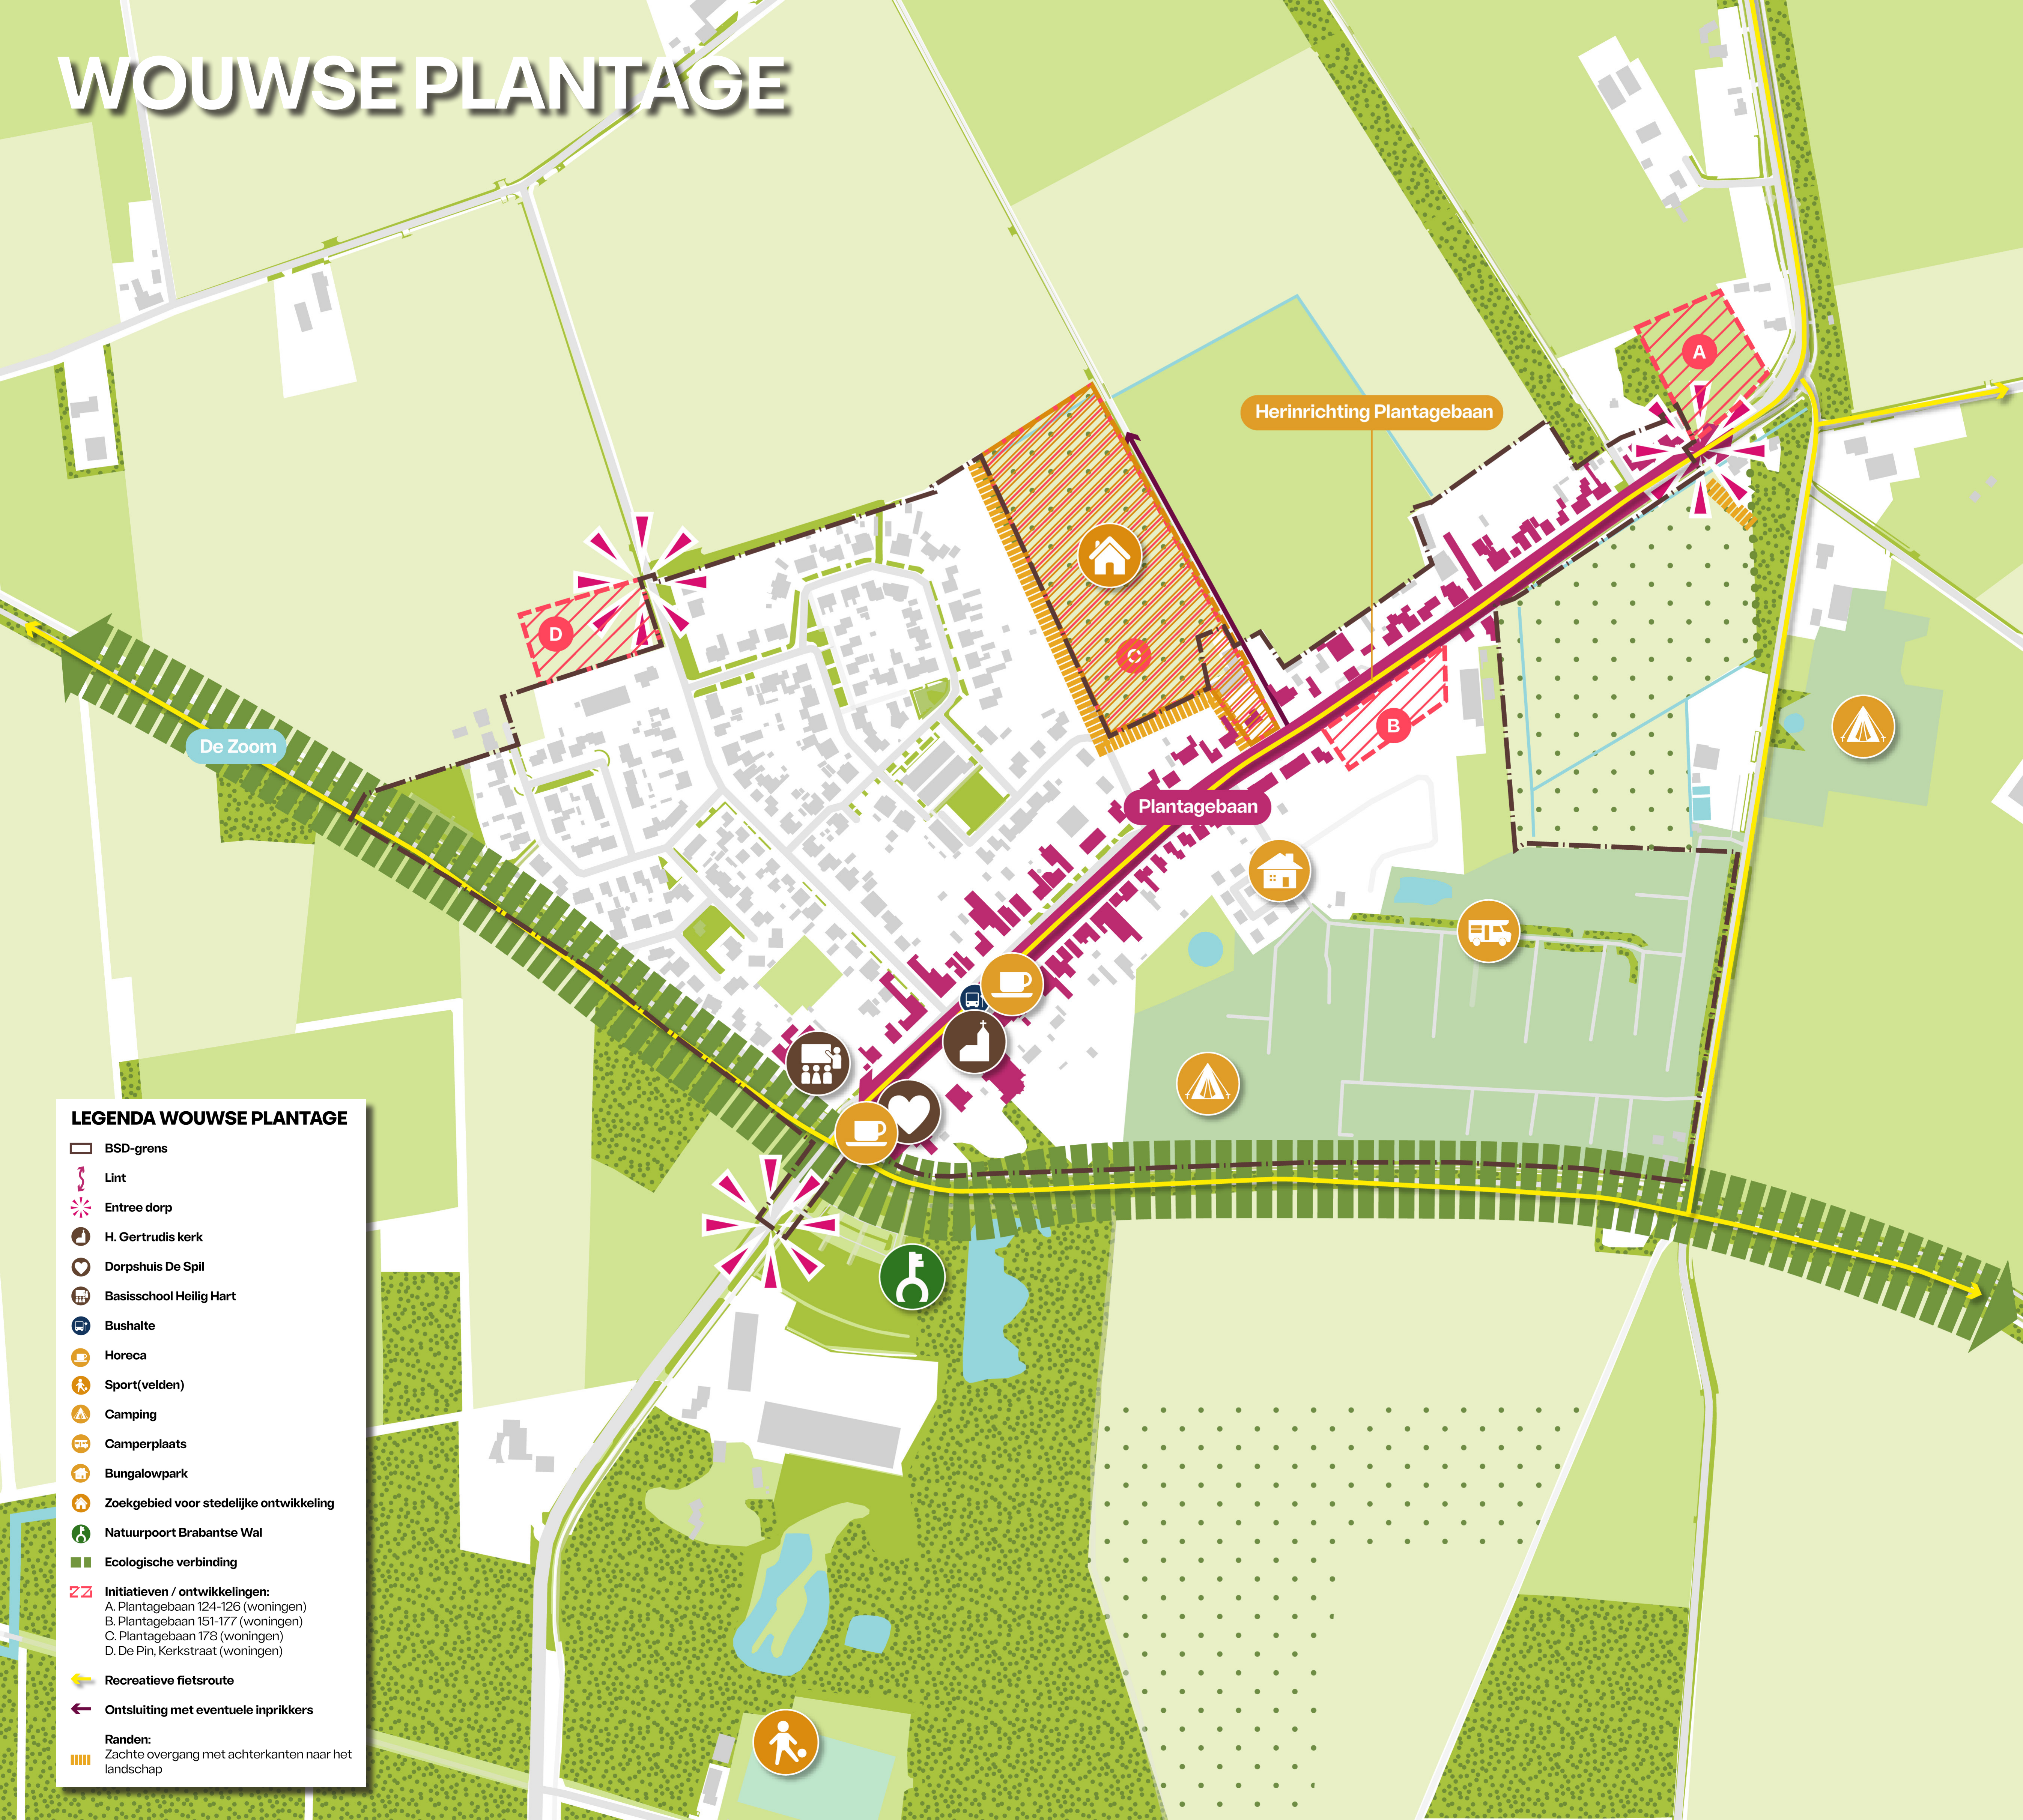

# GROOTSCHALIG POLDERLANDSCHAP

# HEERLE

**LEGENDA HEERLE**

- BSD-grens
- Lint
- Entree dorp
- Sint-Gertrudis kerk
- Dorpshuis De Schalm
- Basisschool Berkenveld
- Bushalte
- Super De Buurt
- Sport(velden)
- Zoekgebied voor stedelijke ontwikkeling
- Initiatieven / ontwikkelingen:
  - A. Herelsestraat 124 (woningen)
  - B. Torenbaan (woningen)
  - C. Ontwikkeling IKC
  - D. Herelsestraat (woningen)
  - E. Beukenstraat (woningen)
  - F. Aangeboden gronden (woningen)
- Recreatieve fietsroute
- Ontsluiting met eventuele inprikkers
- Randen:
  - Zachte overgang met achterkanten naar het landschap
  - Groene overgang naar het landschap

# GROOTSCHALIG POLDERLANDSCHAP

**LEGENDA**

- Lint
- Entree dorp
- Oriëntatiepunt
- Randen:
  - Groene overgang naar het landschap
  - Zachte overgang met achterkanten naar het landschap
  - Harde overgang met voorkanten naar het landschap

# MOERSTRATEN

**LEGENDA MOERSTRATEN**

- BSD-grens
- ~ Lint
- ✦ Entree dorp
- ⊙ Theresiakerk
- ⊙ Bushalte
- ☕ Horeca
- ⚽ Sport(velden)
- ⊙ Zoekgebied voor stedelijke ontwikkeling
- ⚡ Initiatieven / ontwikkelingen:  
A. Moerstraatseweg 112-114 (woningen)
- 🚲 Recreatieve fietsroute
- ➔ Ontsluiting met eventuele inprikkers