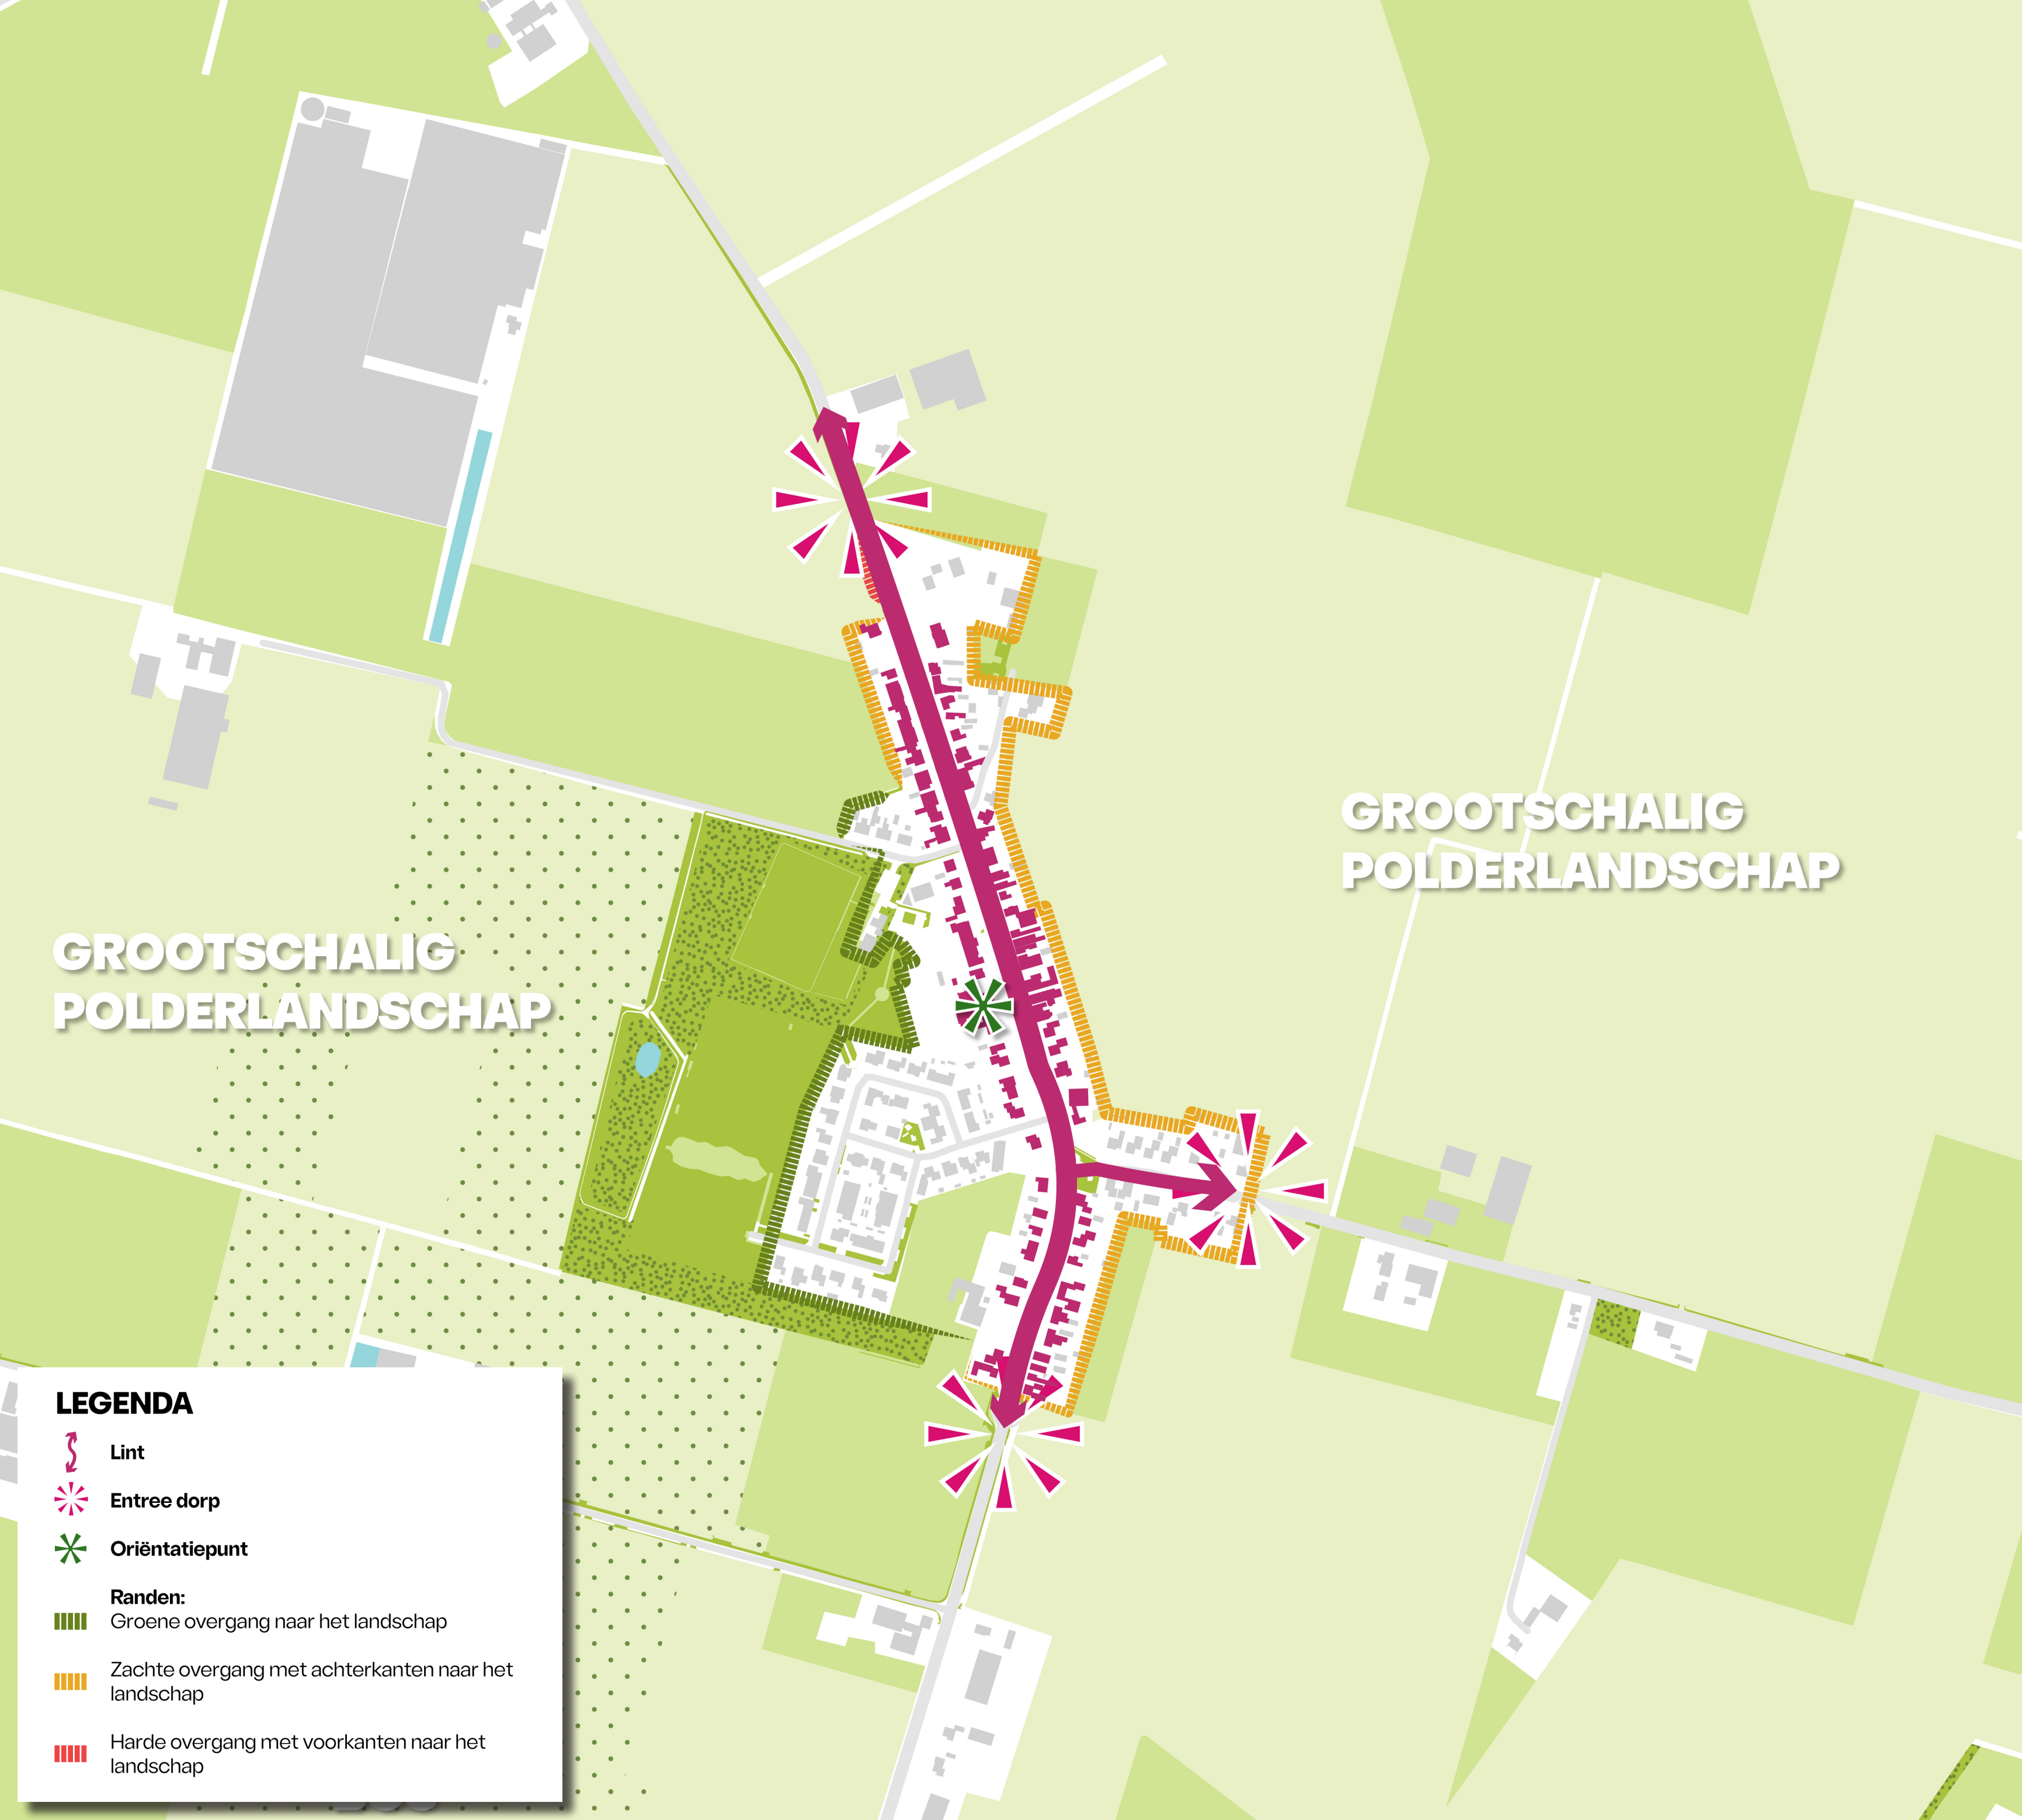

# GROOTSCHALIG POLDERLANDSCHAP

**LEGENDA**

- Lint
- Entree dorp
- Oriëntatiepunt
- Randen:
  - Groene overgang naar het landschap
  - Zachte overgang met achterkanten naar het landschap
  - Harde overgang met voorkanten naar het landschap

# MOERSTRATEN

**LEGENDA MOERSTRATEN**

- BSD-grens
- ~ Lint
- ✦ Entree dorp
- ⊙ Theresiakerk
- ⊙ Bushalte
- ☕ Horeca
- ⚽ Sport(velden)
- ⊙ Zoekgebied voor stedelijke ontwikkeling
- ⚡ Initiatieven / ontwikkelingen:  
A. Moerstraatseweg 112-114 (woningen)
- 🚲 Recreatieve fietsroute
- ➔ Ontsluiting met eventuele inprikkers

**Randen:**

- ▨ Zachte overgang met achterkanten naar het landschap

**LEGENDA**

- ~ Lint
- ✦ Entree dorp
- ✦ Oriëntatiepunt

**Randen:**

- ▨ Groene overgang naar het landschap
- ▨ Zachte overgang met achterkanten naar het landschap
- ▨ Harde overgang met voorkanten naar het landschap