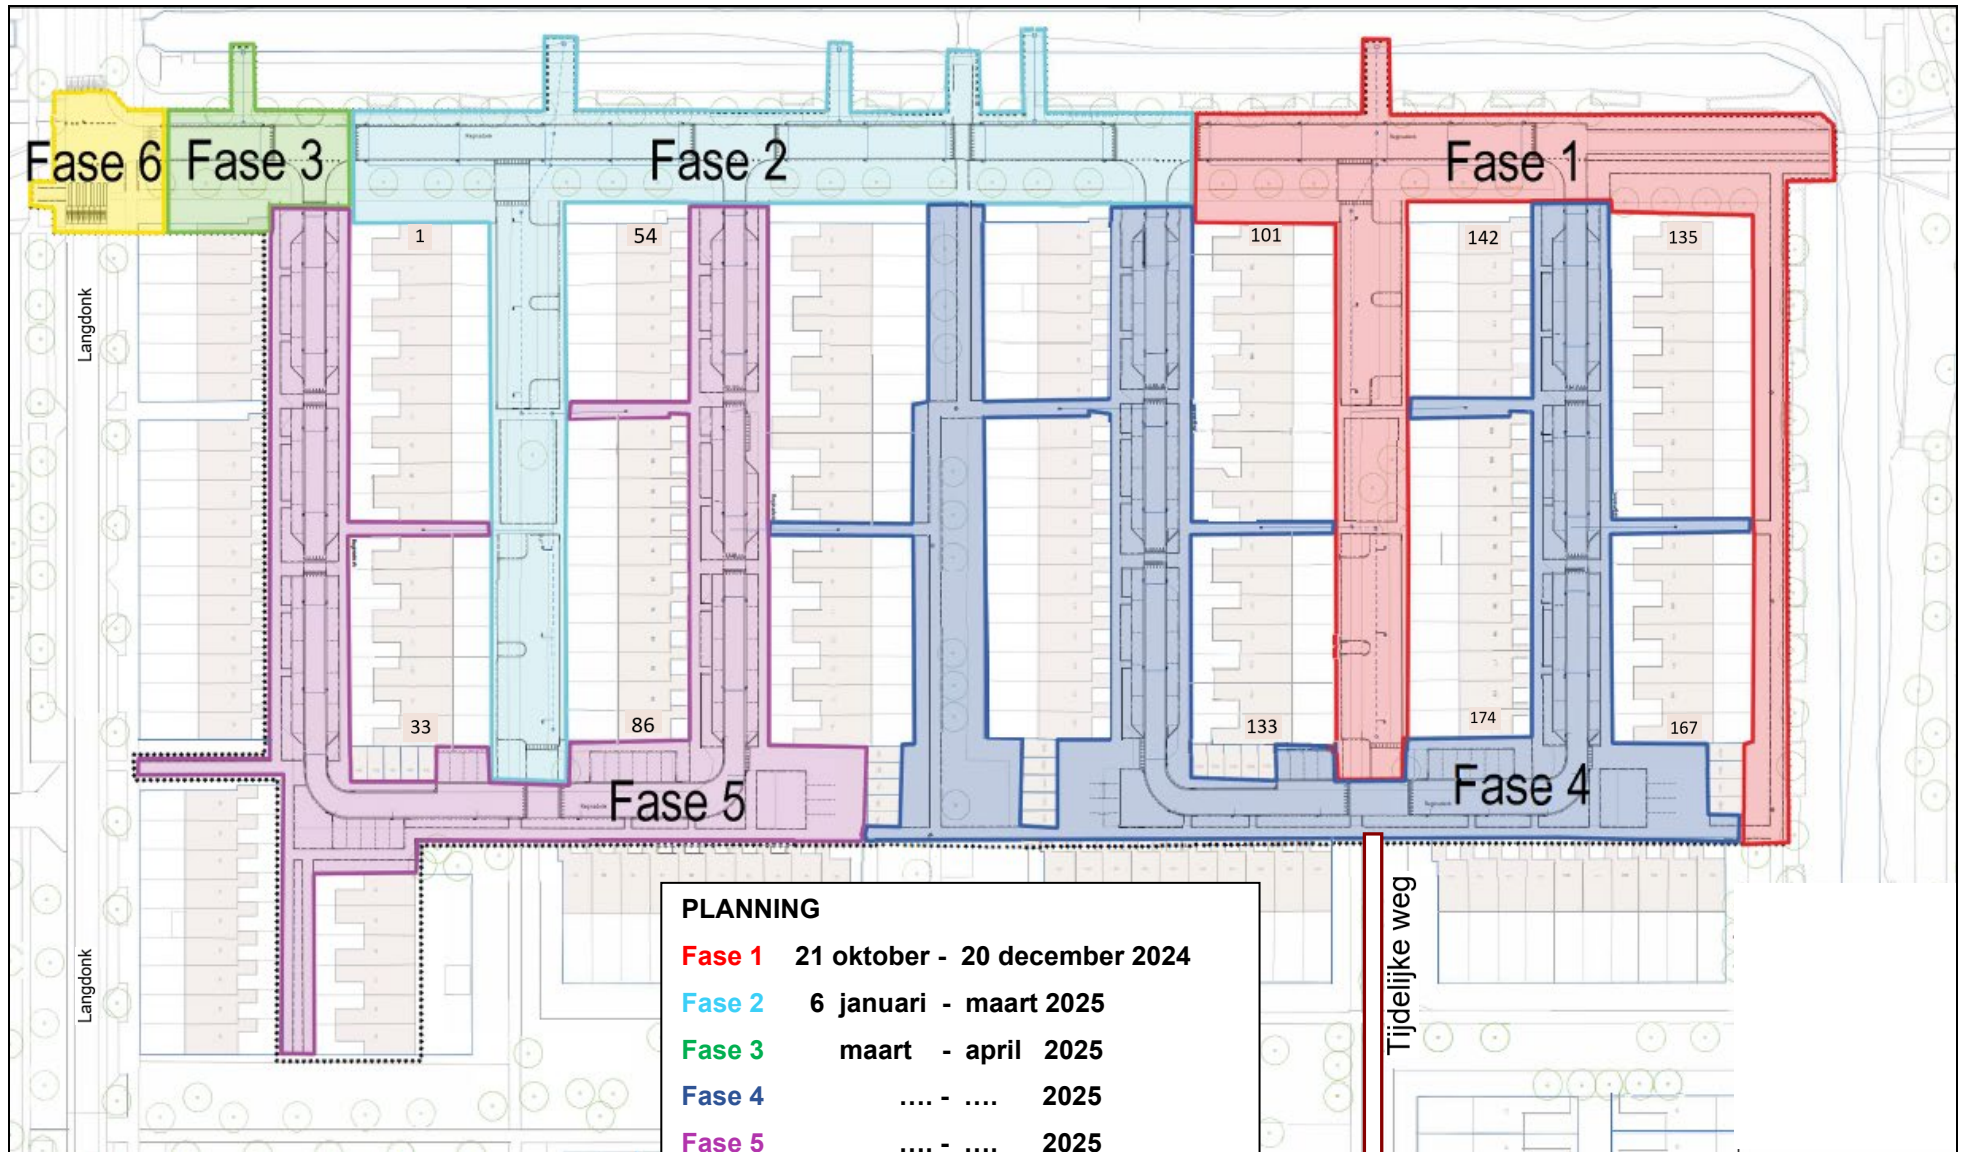

## Herinrichting Reginadonk

### PLANNING

<b>Fase 1</b>	21 oktober - 20 december 2024
<b>Fase 2</b>	6 januari - maart 2025
<b>Fase 3</b>	maart - april 2025
<b>Fase 4</b>	.... - .... 2025
<b>Fase 5</b>	.... - .... 2025
<b>Fase 6</b>	.... - .... 2025