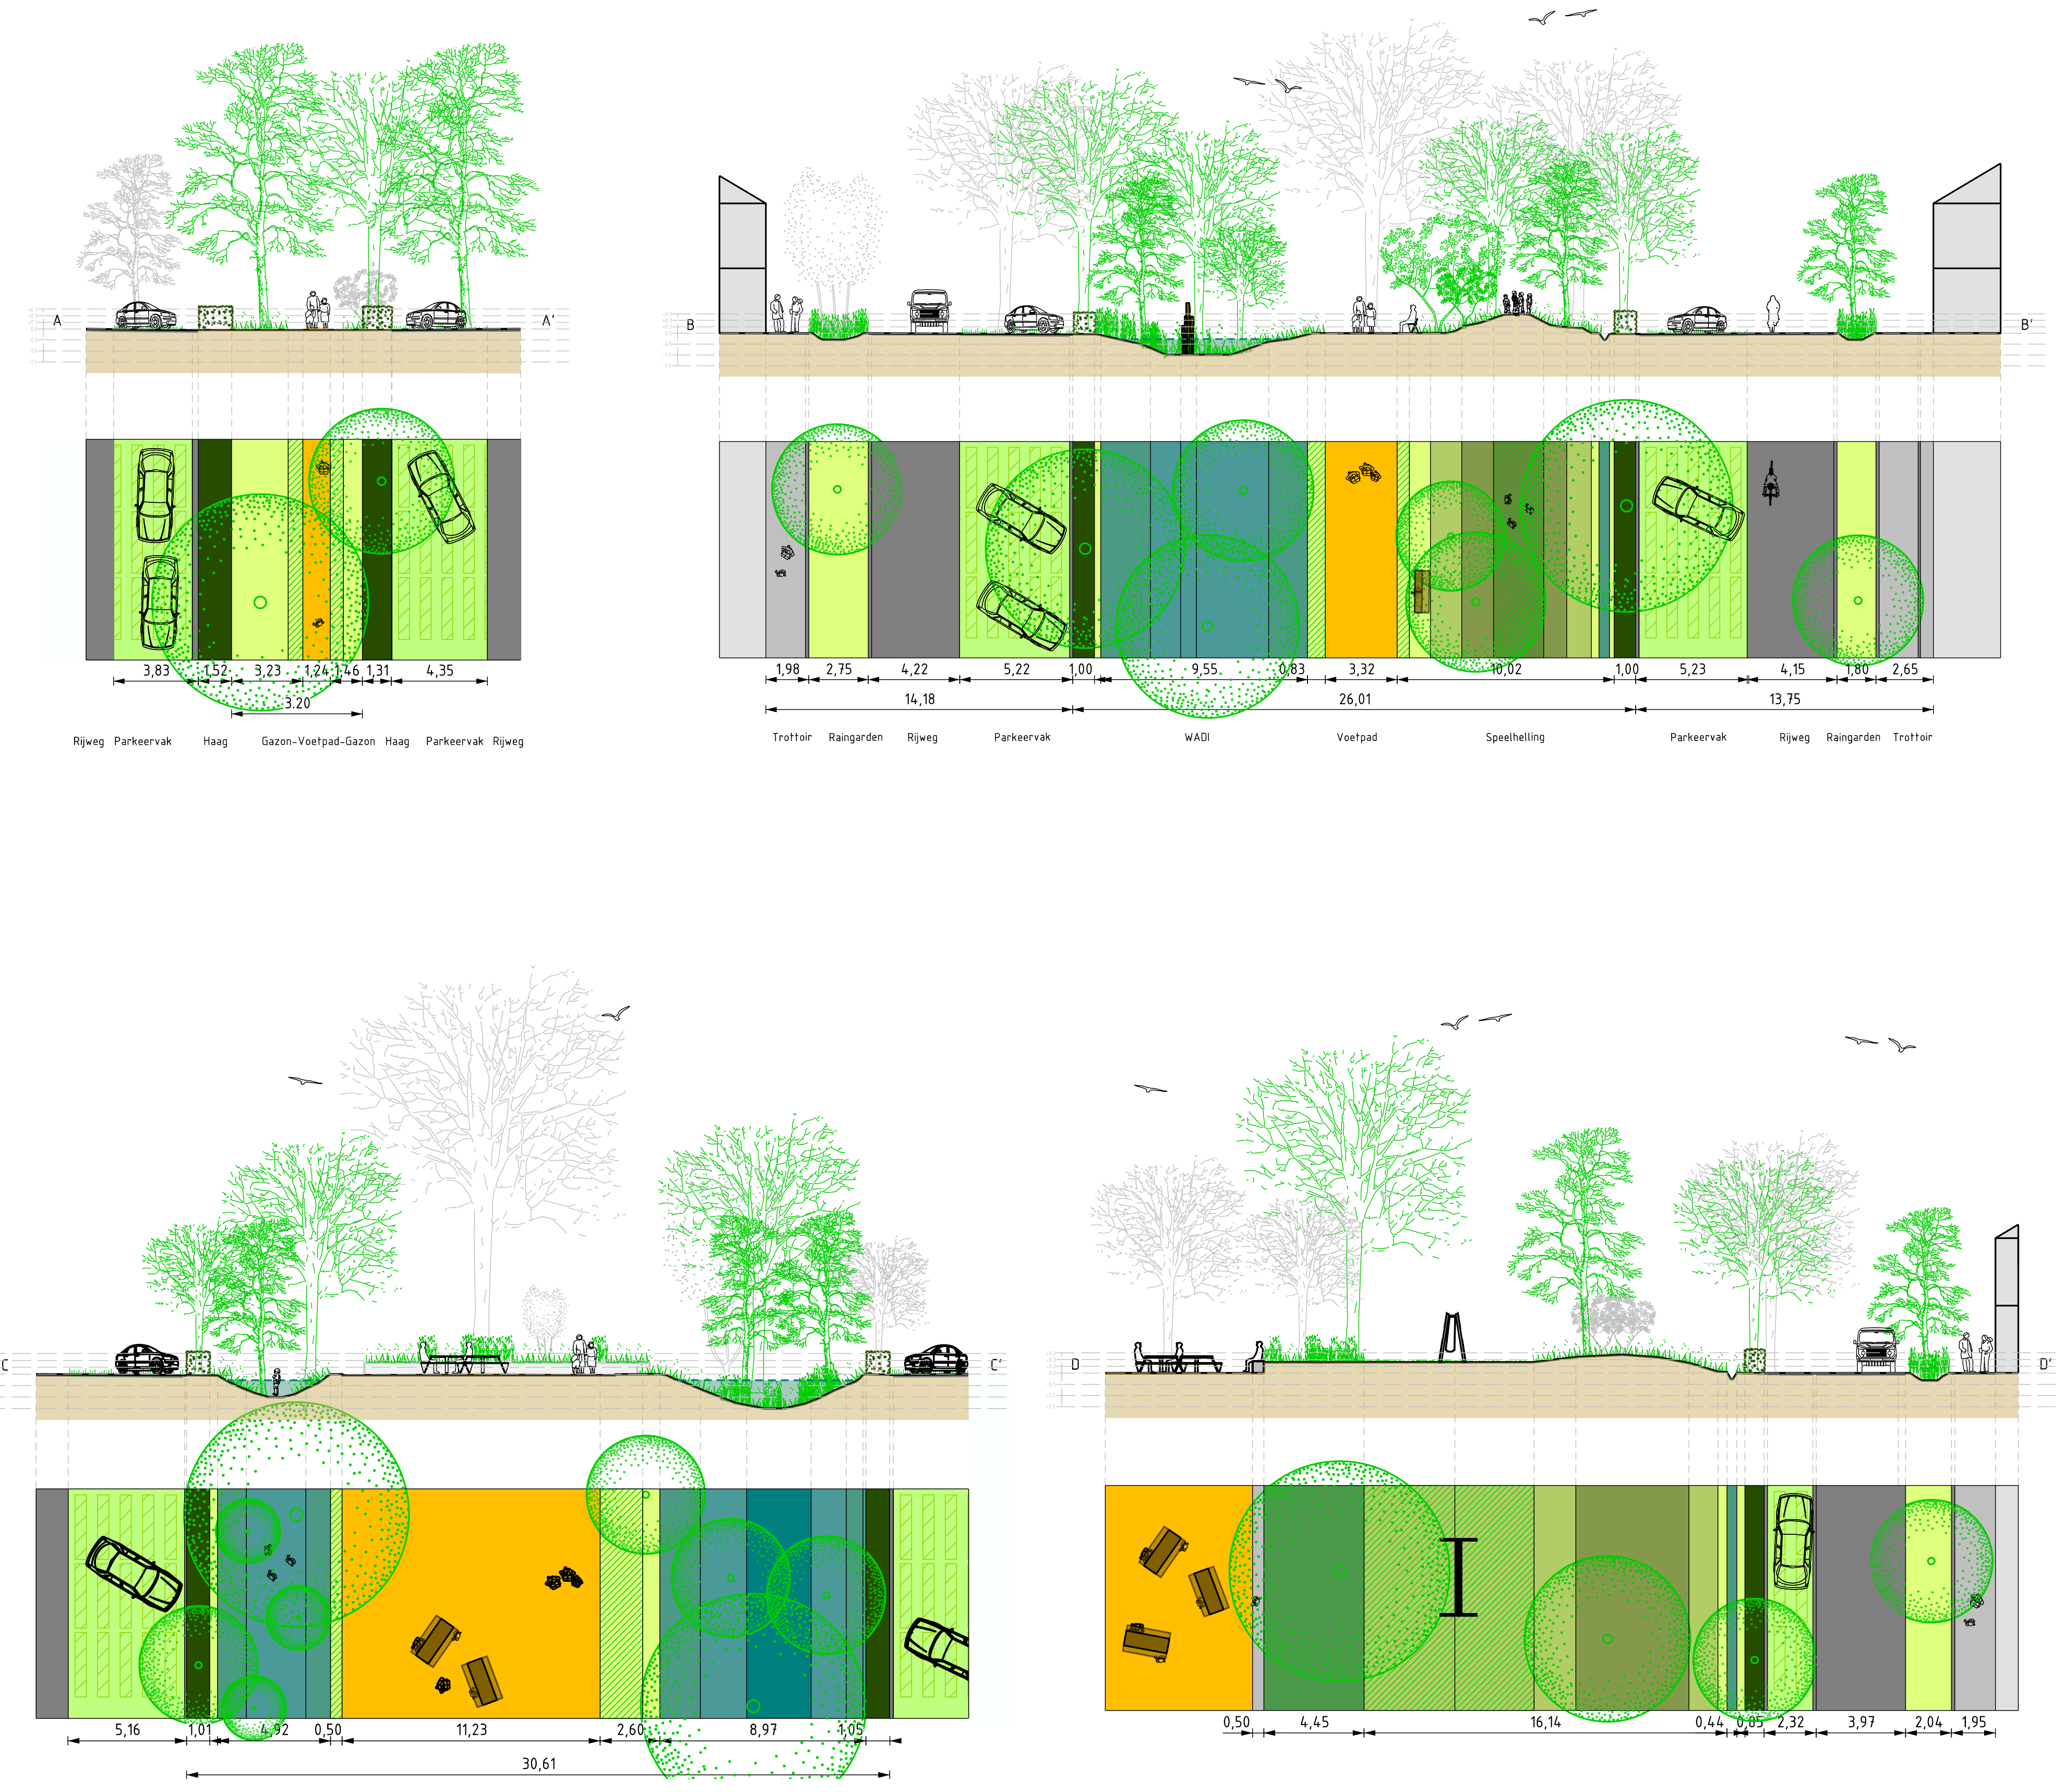

SO park 1 Josephwijk

Input bewonersavond verwerkt in ontwerp

- Natuurlijke speelelementen
- Ontdekkingsroute
- Buurt ontmoetingsplaats
- Rustige zitplek
- Overzicht en openheid in het park
- Voldoende ingangen
- Glooiingen in het maaiveld
- Natuurlijke oevers WADI
- Kijkgroen
- Insectenhotel

Doorsnedes

Referentiebeelden